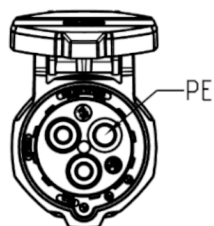

Uhrzeitstellung: 2h

Montageausschnitt