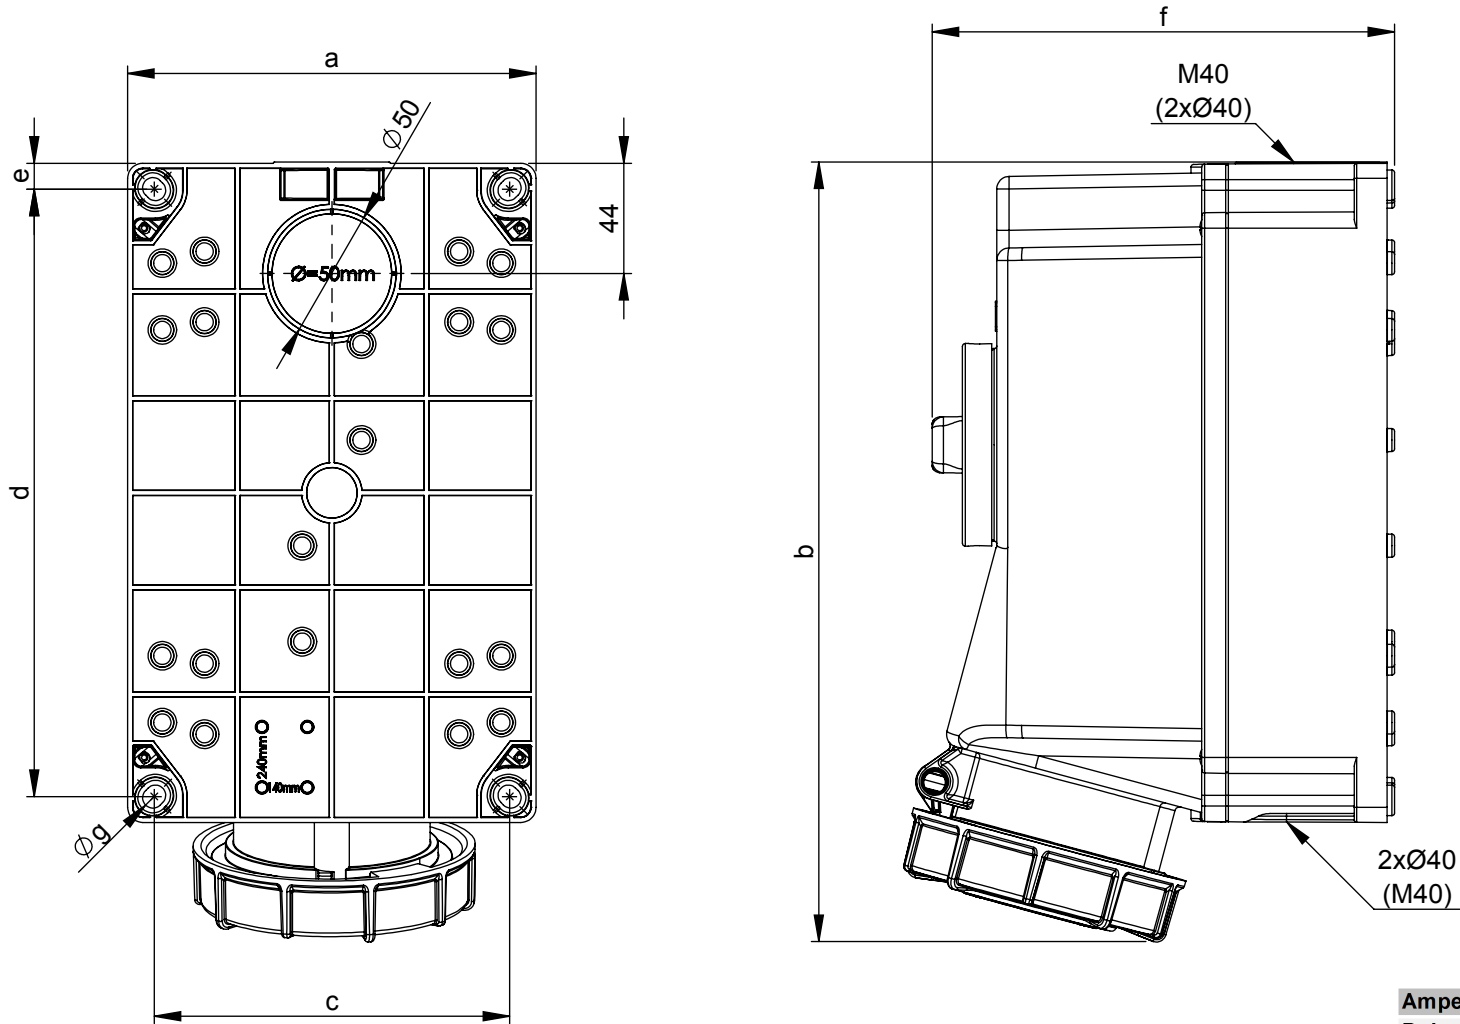

Maßskizze / dimensional drawing

Benennung: **Abschaltbare Wanddose 63A IP66/67**

description: **Switched interlocked socket 63A IP66/67**

Teilenummer / part number: **75332-*, 75342-*, 75352-***

PCE

Ampere	63		
Pole	3	4	5
a [mm]	162	162	162
b [mm]	310	310	310
c [mm]	140	140	140
d [mm]	240	240	240
e [mm]	11	11	11
f [mm]	184	184	184
g [mm]	9	9	9