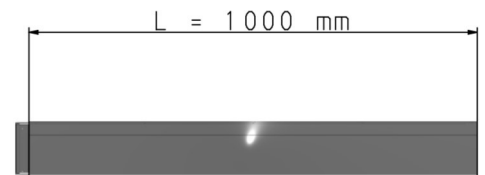

Maßzeichnungen Instafix® BKI Installationskanal

Artikelnummer: IF1400120v

Instafix® BKI Gerader Kanal 1000 x 400 x 120 mm, verzinkt
GTIN 4251636714809

Maßzeichnungen:

Einfach. Sicher. Für alle.

Wichmann Brandschutzsysteme GmbH & Co. KG • Siemensstraße 7 • 57439 Attendorn