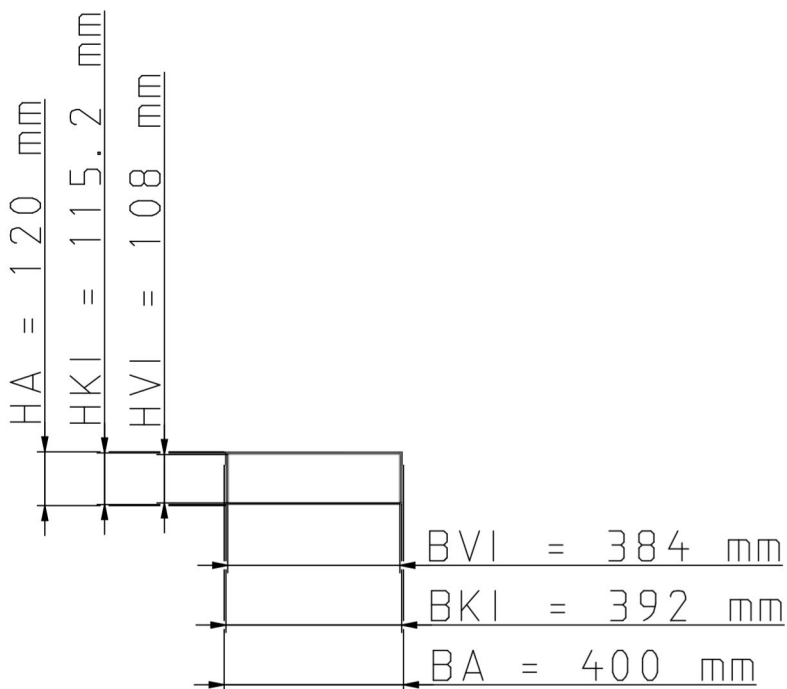

Maßzeichnungen Instafix® BKI Installationskanal

Artikelnummer: IF1400120v

Instafix® BKI Gerader Kanal 1000 x 400 x 120 mm, verzinkt
GTIN 4251636714809

Maßzeichnungen:

Einfach. Sicher. Für alle.

Wichmann Brandschutzsysteme GmbH & Co. KG • Siemensstraße 7 • 57439 Attendorn