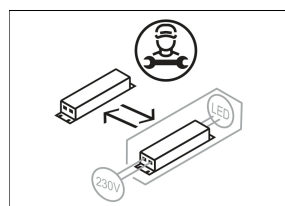

STRATIO-S 220.840.1/OR

Farbe	Artikelnummer	EAN
schwarz	A00371	
silber	A00372	
weiß	A00373	

Beschreibung

- Leuchtenkopf für Stehleuchte Stratio T-Form mit direkt-indirekt Beleuchtung für homogenes und absolut blendfreies Licht am Arbeitsplatz
- kombinierbar mit Pendelleuchten STRATIO-P
- Lichtanteil: direkt 24% / indirekt 76%
- hohe Wartungsfreundlichkeit
- keine UV- und Wärmestrahlung
- Lichtkopf aus Aluminium mit geradlinigem und schlichtem Design (Neigung über Schraube um ca. 1° einstellbar)
- Organic Response Technologie: PIR-Sensor mit Präsenz- und Tageslichtsteuerung (alle Leuchten arbeiten als Master/Slave mit IR-Kommunikation)
- Standrohr und Leuchtenfuß als Zubehör bestellen
- ZB-ST 01.1890: Standrohr rechteckig für Stehleuchten (L = 1890 mm)
- ZB-SC 01.1197: Standrohr rechteckig für Tischleuchten (L = 1197 mm) inklusive Klemme
- ZB-SB 01: Leuchtenfuß kompakt, ZB-SB 02: Leuchtenfuß U-Form
- Netzanschluss über Schuko-Zentralstecker (Länge Anschlussleitung: ca. 3000 mm), Leuchte schwarz oder silber Anschlussleitung schwarz, Leuchte weiß/weiß / Anschlussleitung weiß
- Betriebsgerät (LED-Konverter) im Leuchtenkopf integriert

Hinweise

Bitte verwenden Sie zur Lichtplanung das 3D-Modell über Relux oder Dialux.

Standardoptionen

Lichttechnik / Normen

Leuchtmittel	LED Modul / CRI 80 / 4000 K
Lebensdauer	L90 B50 50.000 h L80 B50 100.000 h L80 B20 50.000 h
Systemleistung	158.4 W
Leuchten-Lichtstrom	21770 lm
Systemeffizienz	137.43 lm/W
Moduleffizienz	193.50 lm/W
Versorgungsspannung	220 - 240 V / 50 - 60 Hz
Schutzklasse	I
Schutzart	IP20

Abmessungen / Gewichte

Länge	2492 mm
Breite	60 mm
Höhe	90 mm
Nettogewicht	25.00 kg
Bruttogewicht	27.00 kg

Sondermaße

Abmessungen Stehleuchte mit Fuß ZB-SB 03: L 2492 x B 700 X H 1922 mm

STRATIO-S 220.840.1/OR