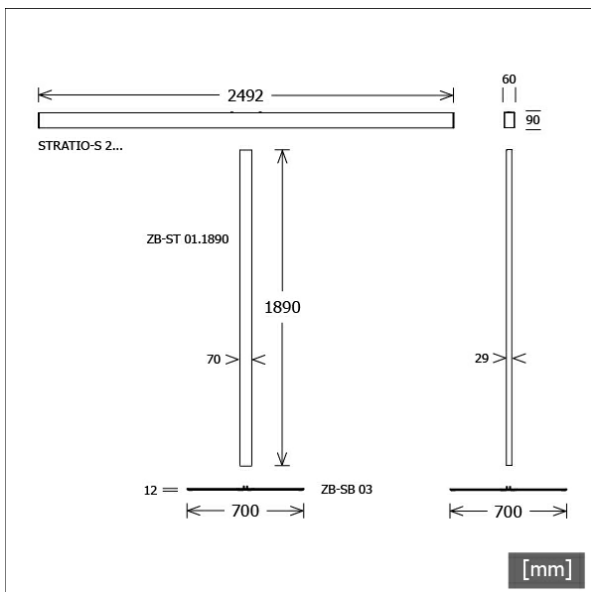

STRATIO-S 220.840.1/OR

Farbe	Artikelnummer	EAN
schwarz	A00371	
silber	A00372	
weiß	A00373	

Beschreibung

- Leuchtenkopf für Stehleuchte Stratio T-Form mit direkt-indirekt Beleuchtung für homogenes und absolut blendfreies Licht am Arbeitsplatz
- kombinierbar mit Pendelleuchten STRATIO-P
- Lichtanteil: direkt 24% / indirekt 76%
- hohe Wartungsfreundlichkeit
- keine UV- und Wärmestrahlung
- Lichtkopf aus Aluminium mit geradlinigem und schlichtem Design (Neigung über Schraube um ca. 1° einstellbar)
- Organic Response Technologie: PIR-Sensor mit Präsenz- und Tageslichtsteuerung (alle Leuchten arbeiten als Master/Slave mit IR-Kommunikation)
- Standrohr und Leuchtenfuß als Zubehör bestellen
- ZB-ST 01.1890: Standrohr rechteckig für Stehleuchten (L = 1890 mm)
- ZB-SC 01.1197: Standrohr rechteckig für Tischleuchten (L = 1197 mm) inklusive Klemme
- ZB-SB 01: Leuchtenfuß kompakt, ZB-SB 02: Leuchtenfuß U-Form
- Netzanschluss über Schuko-Zentralstecker (Länge Anschlussleitung: ca. 3000 mm), Leuchte schwarz oder silber Anschlussleitung schwarz, Leuchte weiß/weiß / Anschlussleitung weiß
- Betriebsgerät (LED-Konverter) im Leuchtenkopf integriert

Hinweise

Bitte verwenden Sie zur Lichtplanung das 3D-Modell über Relux oder Dialux.

Standardoptionen

Lichttechnik / Normen

Leuchtmittel	LED Modul / CRI 80 / 4000 K
Lebensdauer	L90 B50 50.000 h L80 B50 100.000 h L80 B20 50.000 h
Systemleistung	158.4 W
Leuchten-Lichtstrom	21770 lm
Systemeffizienz	137.43 lm/W
Moduleffizienz	193.50 lm/W
Versorgungsspannung	220 - 240 V / 50 - 60 Hz
Schutzklasse	I
Schutzart	IP20

Abmessungen / Gewichte

Länge	2492 mm
Breite	60 mm
Höhe	90 mm
Nettogewicht	25.00 kg
Bruttogewicht	27.00 kg

Sondermaße

Abmessungen Stehleuchte mit Fuß ZB-SB 03: L 2492 x B 700 X H 1922 mm

STRATIO-S 220.840.1/OR