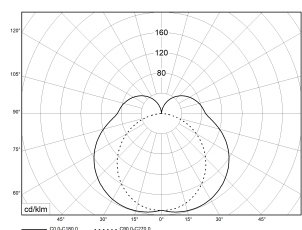

DeSpl 600 Q Basic 4000K 2000lm 16W

Artikelnummer 66261100

LED-Anbauleuchte, nicht dimmbar. Mit opaler, eckiger, Abdeckung aus Acrylglas (PMMA). Geeignet für die Montage an Decke und Wand, senkrecht oder waagrecht. Leuchtenunterteil aus eloxiertem Aluprofil mit Endkappen aus Aludruckguß. Besonders geeignet für Hygieneräume (z.B. als Spiegelleuchte), Garderoben und Flure.

Montageart und Anwendungsbereich

- Decken- und Wandmontage
Nur für den Einsatz in Innenbereichen zugelassen
- Grundbeleuchtung

Technische Daten

| | |
|--|---|
| Artikelnummer | 66261100 |
| Bestellbezeichnung | DeSpl 600 |
| Betriebsgerät | LED-Konverter, austauschbar durch eine autorisierte Fachkraft |
| Lichtquelle | LED, austauschbar durch eine autorisierte Fachkraft |
| Energieeffizienzklasse(n) der verbauten Lichtquelle(n) (A-G) | Modul 1: D |
| Anzahl Leuchtmittel | 1 |
| Dimmbarkeit | nicht dimmbar |
| Netzspannung | 220-240V/50-60Hz |
| Spannungsart | AC |
| Anschlussleistung max. | 16 W |
| Lichtausbeute max. Bestromung | 125 lm/W |
| Leuchtenlichtstrom max. | 2000 lm |
| Farbtemperatur | 4000 K |
| Farbwiedergabeindex Ra | Ra > 80 |
| Nennlebensdauer | 50000 h |
| Lebensdauerbewertung | L80/B20 |
| Lichtoptik | Polymethylmethacrylat (PMMA) opal |
| Lichtverteilung | Extensiv |
| Abstrahlwinkel | 120° |
| Blendungsbewertung UGR - max 4H-8H | 27 |
| Anschlussart | 3-polige Anschlussklemme mit Steckkontakt |
| Gehäuse | Gehäuse aus Aluminum eloxiert |
| Kabeleinführung (Position) | rückseitig |
| Prüfungen | |
| Schutzklasse | SK I |
| Schutzart | IP44 |
| Schlagfestigkeit | IK02 |
| Glühdrahtfestigkeit | PMMA 650°C |
| CE-Konform | Ja |

DeSpl 600 Q Basic 4000K 2000lm 16W

Artikelnummer 66261100

Maße und Gewichte

| | |
|----------------------------------|-----------|
| Länge (L) | 600 mm |
| Breite (B) | 40 mm |
| Höhe (H) | 68 mm |
| Bruttogewicht (incl. Verpackung) | 0,9 Kg |
| Nettogewicht | 0,7 Kg |
| Inhalts- / Verpackungsmenge | 1 Stück |
| Paletteneinheit | 100 Stück |