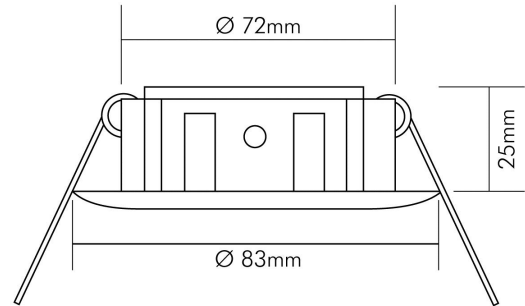

DATENBLATT

N 5049 gold-matt

Einbauleuchte mit Sprengring, schwenkbar

Artikelnummer	1850498000
GTIN	4044538004693

LICHTTECHNISCHE EIGENSCHAFTEN

Lichtverteiler	ohne
Leuchtmittel	sonstige
Lichtaustritt	direkt
Farbe steuerbar (RGB)	nein
Farblich abstimmbare Lichtquelle	nein

ELEKTRISCHE EIGENSCHAFTEN

Lampenleistung	50 W
Fassung	sonstige
Elektrischer Anschluss mit Stecksystem	nein
Durchgangsverdrahtung möglich	nein

SICHERHEITSEIGENSCHAFTEN

Schutzart	IP20
Nur für Innenbereich	ja
Geeignet für Leuchtmittelanzahl	1
Bildschirmarbeitsplatztauglich nach EN 12464-1	nein
CE-Kennzeichnung	ja
Geeignet für Möbeleinbau	nur in Verbindung mit einem LED Leuchtmittel
Einbau an normal entflammaren Materialien	in Verbindung mit einem Halogen-Leuchtmittel nicht geeignet
Einbau in isolierte Decken, Brandschutz "F mit Dach"	nein
Abstand zur beleuchteten Fläche	0,5 m

Eine Haftung für die von uns gelieferte Ware ist jedoch bei Vorliegen von natürlicher Abnutzung, Verschleiß sowie Verbrauch, insbesondere bei Betriebsmitteln LEDs etc. grundsätzlich ausgeschlossen und zwar auch dann, wenn diese bei Lieferung bereits mit der Ware verbunden sind. Angaben zur durchschnittlichen Lebensdauer und Lichtfarben dienen nur der Orientierung, sind unverbindlich und stellen keine Beschaffensvereinbarung dar. Technische und gestalterische Änderungen im Zuge stetiger Produktentwicklungen vorbehalten. nobile AG – Wächtersbacher Str. 78 - 60386 Frankfurt/M. Germany - www.nobile.de

Stand:
01.02.2022
14:18:00