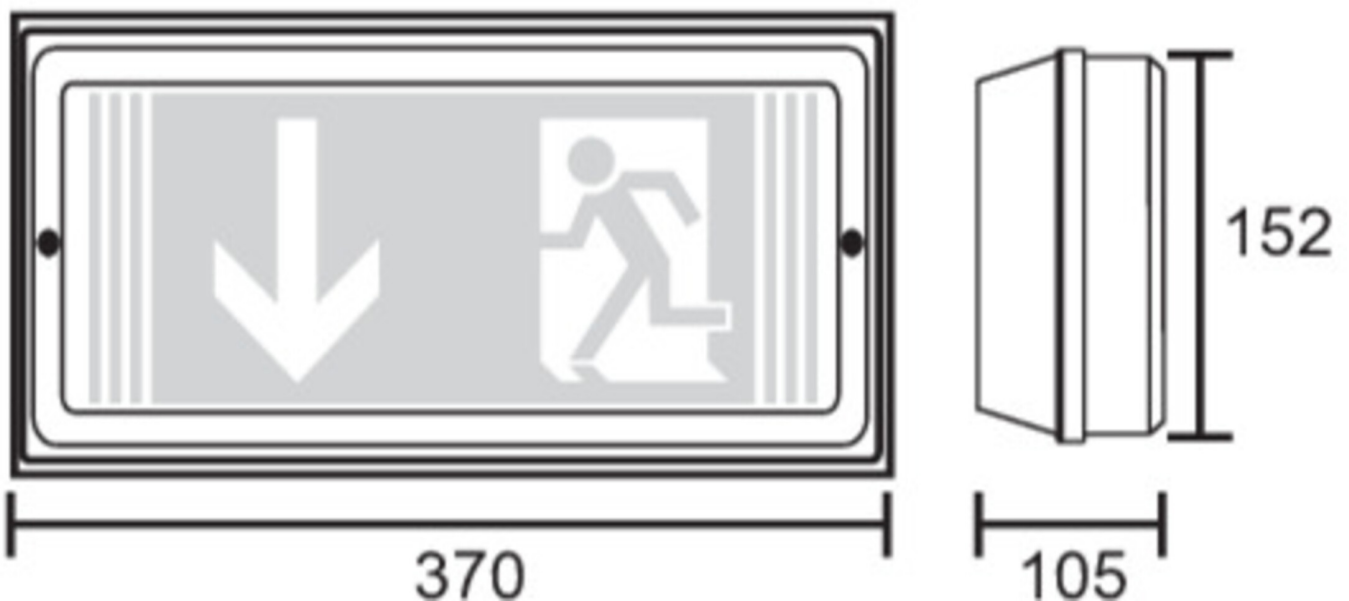

SI-Leuchte Art.-Nr.: PFW411SC

Kunststoffleuchte zur Kennzeichnung und Ausleuchtung der Flucht- und Rettungswege nach DIN EN 60598-1, DIN EN 60598-2-22 und DIN EN 1838.

TECHNISCHE DATEN

| | |
|--------------------------|--------------------|
| Leuchtentyp | Sicherheitsleuchte |
| Montageart | Wandanbau |
| Erkennungsweite | 24 m |
| Piktogramm | Set |
| Leuchtmittel | LED |
| Gehäusematerial | Kunststoff |
| Farbe | RAL 9003 |
| Schutzart IP | 65 |
| Schlagfestigkeitsgrad IK | 5 |
| Schutzklasse | 1 |
| Versorgung | Einzelbatterie |
| Überwachung | SC - SelfControl |
| Überbrückungszeit | 1 h |
| Batterie | 6,4V/1,6Ah LiFeP04 |
| Betriebsart | DS/BS |
| Eingangsspannung AC | 230 V |
| Eingangsfrequenz Hz | 50 Hz |
| Leistung max. | 5,5 W |
| Leistung DS | 4,6 W |
| Leistung BS | 0,9 W |
| Umgebungstemp. DS | -5 °C / 40 °C |
| Umgebungstemp. BS | -5 °C / 40 °C |
| Länge | 370 mm |
| Breite | 105 mm |
| Höhe | 152 mm |

| | |
|----------------------|---------------|
| Gewicht | 1.04 kg |
| Gewicht inkl. Verp. | 1.17 kg |
| Anschlussquerschnitt | 1.5 mm |
| Schalteingang L' | Ja |
| Notlichtblockierung | Nein |
| Batterieanschluss | Stecker |
| Dimmfunktion | Nein |
| Lichtstrom Netz | 320 lm |
| Lichtstrom Not | 320 lm |
| Zolltarifnummer | 94056120 |
| Ursprungsland | Deutschland |
| EAN | 4260766553462 |

TECHNISCHE ZEICHNUNG

ZUBEHÖR

BALL2 - Ballschutzkorb (8W) 450x280x125mm inkl. Laschen