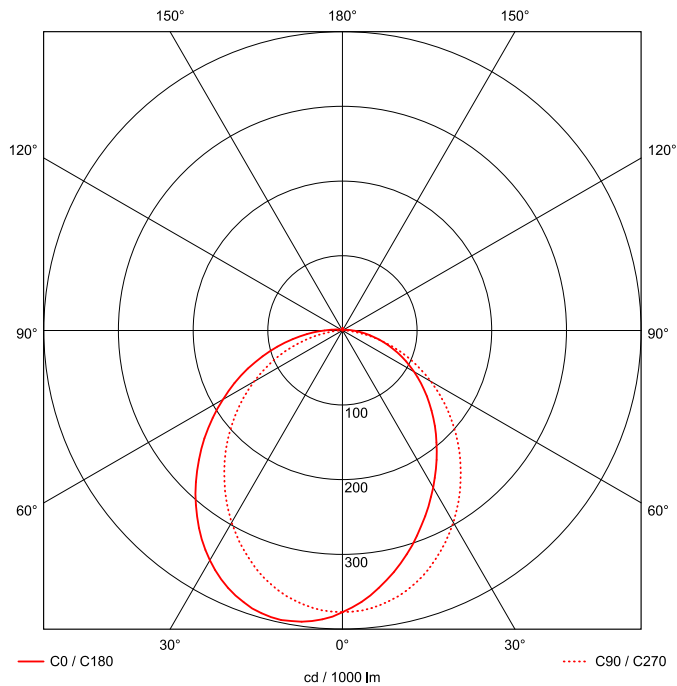

Artikel-Nr: 76831546

Anbauleuchten

Leuchte TROJA G2 1261mm PCO 1x60W A100° 6500lm

Vandalismus geschützte LED Leuchte mit MID-Power LEDs, LED Einheit in der Abdeckung integriert und per PEC System (PRACHT EASY CONNECT) schnell zu montieren. Konverter in Leuchte integriert. Flaches, stabiles Aluminiumgehäuse mit integriertem decken-/wandseitigem Kabelführungskanal, schlagfeste Abdeckung aus opalisiertem Polycarbonat, eingefasst in Aluminium-Rahmenprofil und Endkappen aus Aluminium-Druckguss, weiß, pulverbeschichtet, mit Innensechskant- oder Sicherheits-Verschlusschrauben, umlaufende Silikondichtung, geeignet für Decken- und waagerechte Wandmontage, Eckmontage mit Zubehör möglich. Ein-Mann-Montage mit variablen Befestigungsabständen durch PRACHT-KLAMMER-SYSTEM, die Befestigungsklammern sind nach der Montage der Abdeckung vor unbefugtem Zugriff geschützt. Achtung: PRACHT MANUFAKTUR! Sie benötigen eine andere Lichtfarbe, Gehäusefarbe oder Durchgangsverdrahtung? Besondere Herausforderungen? Kein Problem. Wir bieten individuelle Lösungen für Ihre Anforderungen.

EAN 4018098313540 Energie-Effizienz-Klasse

Statistische
Warennummer 94054099

A++

LEUCHTMITTEL

Leuchtentyp	LED
Anzahl Leuchtmittel/LED-Reihen	1
Farbtemperatur K	4.000
Farbwiedergabeindex	>80
Anzahl LED	192
Farbtoleranz (initial MacAdam)	3