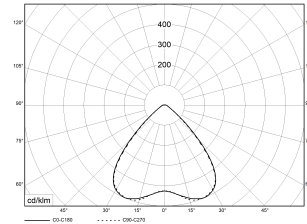

Leuchteneinsatz LED für TRX Tragschienen. Aus weißem Aluminiumprofil. Die Einsätze können schnell und einfach ohne Werkzeug installiert werden. Sie sind sowohl für Neuinstallationen als auch für den Ersatz bestehender Lichtleisten auf Tragschienen mit 1530mm-Längeneinheit geeignet und mit diesen kompatibel. Dies ermöglicht einen einfachen und schnellen Austausch der konventionellen Leuchteneinsätze durch die neuen TRX LED Leisten. Verwendbar in Tragschienen 5-polig und 7-polig.

Montageart und Anwendungsbereich

- Als Lichtband
- Nur für den Einsatz in Innenbereichen zugelassen
- Grundbeleuchtung

Technische Daten	
Artikelnummer	74320950
Bestellbezeichnung	TRX LENS Basic V4 EXT
Betriebsgerät	LED-Konverter, austauschbar durch eine autorisierte Fachkraft
Lichtquelle	LED, nicht austauschbar
Energieeffizienzklasse(n) der verbauten Lichtquelle(n) (A-G)	Modul 1: C
Dimmbarkeit	nicht dimmbar
Netzspannung	220-240V/50-60Hz
Spannungsart	AC
Anschlussleistung max.	74 W
Leistungs/Powerfaktor	0,95
Lichtausbeute max. Bestromung	149 lm/W
Leuchtenlichtstrom max.	11000 lm
Farbtemperatur	4000 K
Farbwiedergabeindex Ra	Ra > 80
Farbtoleranz (MacAdam)	3
Nennlebensdauer	50000 h
Lebensdauerbewertung	L80/B10
Lichtoptik	Polymethylmethacrylat (PMMA) opal
Lichtverteilung	Extensiv
Abstrahlwinkel	90°
Blendungsbewertung UGR - max 4H-8H	25
Gehäuse	Gehäuse aus Aluminium weiß
Betriebs-Umgebungstemperatur - min.	-20 °C
Betriebs-Umgebungstemperatur - max.	35 °C