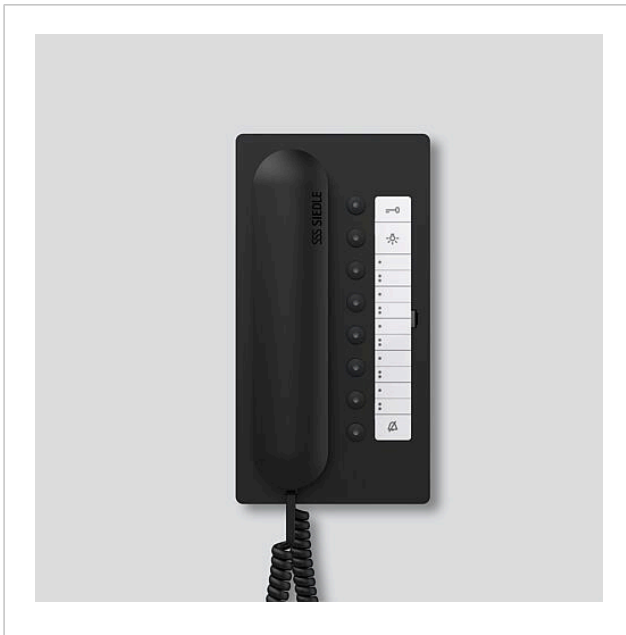

Zeichnungen / Montage