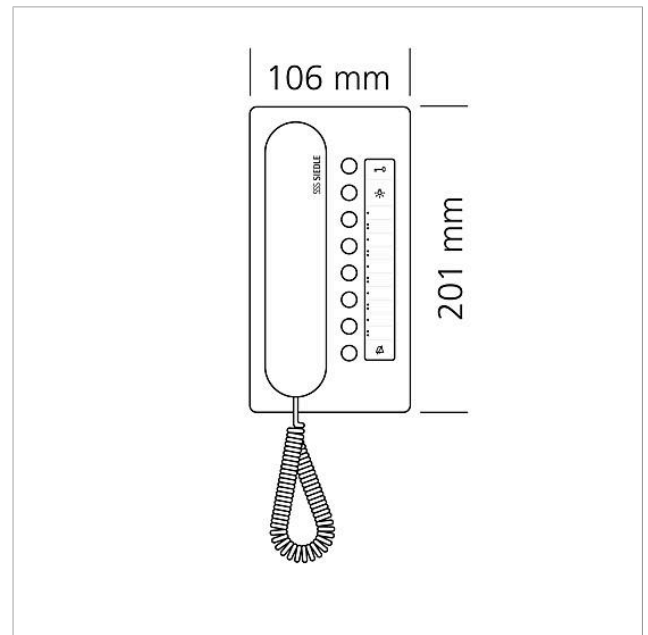

Zeichnungen / Montage