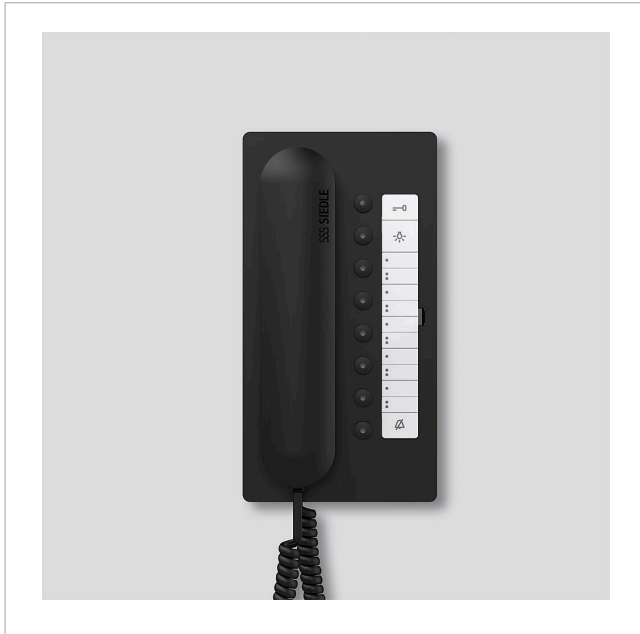

Bus-Telefon Comfort  
BTC 850-02 S

200044446-00

## Produktbeschreibung

Bus-Telefon Comfort für den Siedle In-Home-Bus.

Mit den Funktionen Rufen, Sprechen, Türöffnen, Licht, Etagenruf, Schalt-/Steuerfunktionen und interne Kommunikation.

Leistungsmerkmale:

- Gehörschutz, Mithörsperre integriert
- Rufabschaltung mit Statusanzeige
- Parallelschaltung von 4 Bus-Telefonen Comfort (Ab dem 3. Gerät ist das PRI 602-... USB und ZBVG 650-... zur Programmierung erforderlich)
- Rufunterscheidung für Etagenruf, 2 Türrufe und Internruf
- Rufgenerator mit 11 Ruftonfolgen, inkl. Gong
- Ruflautstärke in 5 Stufen einstellbar bis max. 83 dB(A)
- Türöffner-/Lichtfunktion jederzeit über Bus-Adern
- Türaufschaltung jederzeit möglich
- 8 LEDs zur Anzeige (z. B. Tür offen)
- 8 Funktionstasten, 7 frei programmierbar und doppelt belegbar. Funktion der Tasten beliebig zuordenbar ohne Zusatzinstallation über Bus-Adern auslösbar, z. B. für Interntelefonie
- Türrufübernahme
- Türmatik
- Rufweiterleitung
- Grundplatte mit Anschlussklemmen vorinstallierbar
- Zubehör-Parallelschaltung ZPS 850-..., um max. 4 weitere Bus-Telefone parallel zu schalten, nachrüstbar
- Zubehör-Anschaltrelais ZAR 850-... nachrüstbar
- Mit Tischzubehör ZTC 800-... als Tischgerät einsetzbar

## Artikelinformationen

Artikel-Bezeichnung	Artikelbeschreibung	Farbe	KG	Artikel-Nr.
BTC 850-02 S	Bus-Telefon Comfort	Schwarz	A	200044446-00