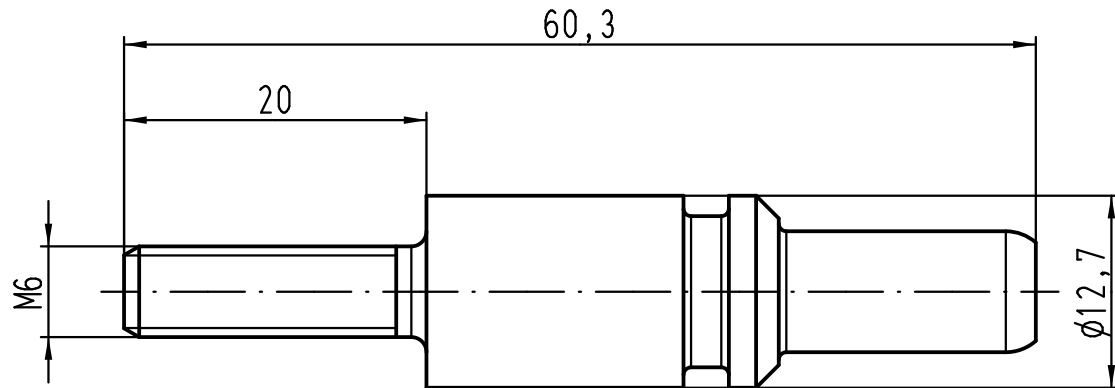

1 2 3 4 5 6

		All Dimensions in mm Original Size DIN A 4			Techn. Character.		Nicht tolerierte Maße/Free size tolerances		
			Dat.	Name	Maßstab/Scale 2:1	Han TC100 Stiftkontakt-M6 Han TC100 male contact-M6 versilbert/silver plated			
			Detail.	15.07.11 gru					
			Insp.	Rü					
			Stand.						
A			HARTING Electric GmbH & Co. KG D-32339 Espelkamp				TB 09 11 000 6111		Blatt/ page
Mod.	Dat.	Name					Sub.		/