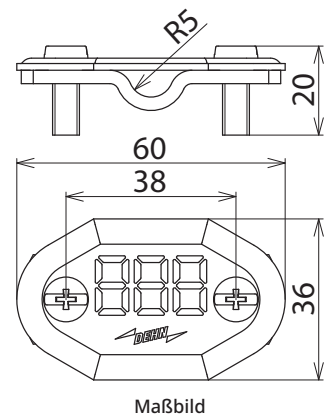

NS 7.10 FL30 7SEG AL (484 000)

Typ	NS 7.10 FL30 7SEG AL
Art-Nr.	484 000
Werkstoff	Al
Klemmbereich Rd / Fl	7-10 / 30 mm
Schraube	⚙ M6 x 16 mm
Werkstoff Schraube	NIRO
Stammdaten	
Nettogewicht	24,48 g/st
Zolltarifnummer (Komb. Nomenklatur EU)	83100000
GTIN (EAN)	4013364327306
VPE	50 ST