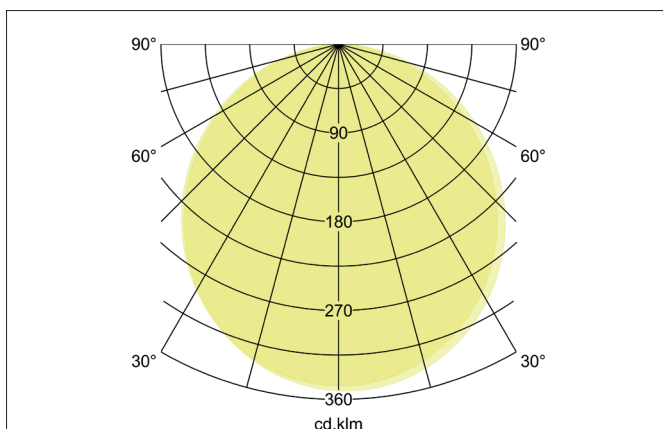

SUNNY MIDI LED ceiling surface-mounted downlight, trailing-edge**phase dimmable**

Article no. 12209073

Light.
For Generations.**Tender**

LED ceiling surface-mounted downlight, trailing-edge phase dimmable, Round. Ceiling cut-out Installation depth mm, Outer diameter 440 mm, Weight 2,342 kg, with rotationssymmetrical, deep, wide distributed light intensity. optimal light distribution due to a plastic, opal cover. Luminous flux 3.750 lm, UGR < 25, Power 1 x 40 W, Light colour warm white to daylight white, Correlated color temperature (CCT) 3.000 - 6.000 K, Colour rendering index CRI > 80, Rated life time L70/B50 at 25 °C: 50.000 h, Housing material: Aluminium / Steel / Polystyrene, Colour: White, Permissible ambient temperature (ta): -20 °C - +25 °C, Protection class (EN 61140): I, Degree of protection (DIN EN 60529): IP20, shock resistance according to IEC62262: IK04. With electronic driver, Trailing-edge phase dimmable.

Product Benefits

- Standard-Indirektanteil in weiß, als Zubehör einzeln nachrüstbar in amber, blau und rot lieferbar.
- Einfache Installation durch Bajonett-Montage und Fangseil.
- Leuchte schraubenlos einfach abnehmbar durch separaten Montageteller.
- Drei Größen: 330 mm, 440 mm oder 550 mm.
- Drei bauseitig einstellbare Lichtfarben: 3.000 K, 4.000 K und 6.000 K.
- Als zusätzliche Funktion: Lichtfarbe schalterseitig einstellbar via Bottom-Switch-Funktion.
- Auch als Pendelvariante erhältlich (Zubehör: Pendelset 1.500 mm).
- Serienmäßig dimmbar über Phasenabschnitt oder DALI (Größe: 440 mm und 550mm).

Lighting technology	
Colour temperature	3.000 K / 4.000 K / 6.000 K
Light colour	White
Farbtemperatur 1	3,000 K
Farbtemperatur 2	4,000 K
Farbtemperatur 3	6,000 K
Light output	Direct/Indirect
Luminous flux	3,750 lm
Lichtstrom 1	3,750 lm
System efficiency	94 lm/W
Colour rendering	CRI > 80
Reflector	Without
Beam angle	110°
Glare evaluation	UGR < 25
Light sharing	Symmetric
Adjustable color temperature	Stages