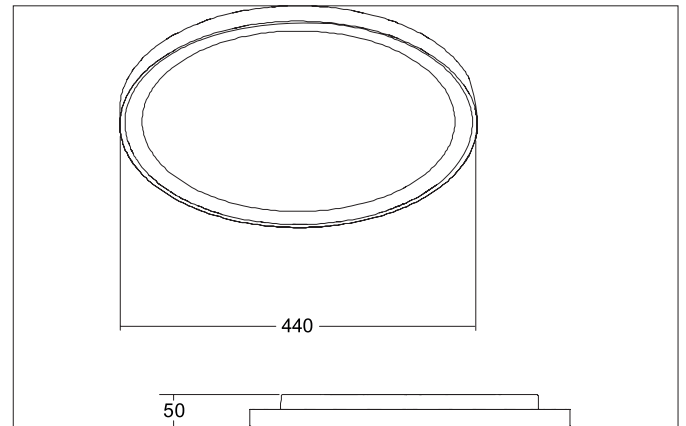

SUNNY MIDI LED ceiling surface-mounted downlight, trailing-edge**phase dimmable**

Article no. 12209073

Light.
For Generations.**Tender**

LED ceiling surface-mounted downlight, trailing-edge phase dimmable, Round. Ceiling cut-out Installation depth mm, Outer diameter 440 mm, Weight 2,342 kg, with rotationssymmetrical, deep, wide distributed light intensity. optimal light distribution due to a plastic, opal cover. Luminous flux 3.750 lm, UGR < 25, Power 1 x 40 W, Light colour warm white to daylight white, Correlated color temperature (CCT) 3.000 - 6.000 K, Colour rendering index CRI > 80, Rated life time L70/B50 at 25 °C: 50.000 h, Housing material: Aluminium / Steel / Polystyrene, Colour: White, Permissible ambient temperature (ta): -20 °C - +25 °C, Protection class (EN 61140): I, Degree of protection (DIN EN 60529): IP20, shock resistance according to IEC62262: IK04. With electronic driver, Trailing-edge phase dimmable.

Product Benefits

- Standard-Indirektanteil in weiß, als Zubehör einzeln nachrüstbar in amber, blau und rot lieferbar.
- Einfache Installation durch Bajonett-Montage und Fangseil.
- Leuchte schraubenlos einfach abnehmbar durch separaten Montageteller.
- Drei Größen: 330 mm, 440 mm oder 550 mm.
- Drei bauseitig einstellbare Lichtfarben: 3.000 K, 4.000 K und 6.000 K.
- Als zusätzliche Funktion: Lichtfarbe schalterseitig einstellbar via Bottom-Switch-Funktion.
- Auch als Pendelvariante erhältlich (Zubehör: Pendelset 1.500 mm).
- Serienmäßig dimmbar über Phasenabschnitt oder DALI (Größe: 440 mm und 550mm).