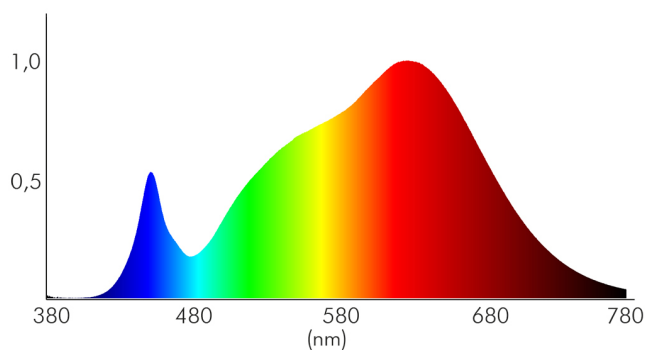

Farbtemperatur	3000 K
Farbwiedergabeindex Ra	90
Lichtfarbe	warmweiß
Ausstrahlwinkel	105°
Leuchtmittel	COB LED
Gesamtlichtstrom	190 lm
Lichtverteilung	symmetrisch
Farbabstand [McAdam]	3 SDCM
Lichtaustritt	direkt
Farbe steuerbar (RGB)	nein
Farblich abstimmbare Lichtquelle	nein

Spektrale Strahlungsverteilung (250..800 nm) - Diagramm

ELEKTRISCHE EIGENSCHAFTEN

Vernetzte Lichtquelle [CLS]	nein
Dimmbar	nein
Spannungsart	AC
Nennspannung max.	9,5 V
Nennspannung des Betriebsgerätes	220 - 240 V
Lampenleistung	3,3 W
Fassung	sonstige
Elektrischer Anschluss mit Stecksystem	ja
Kabellänge	10 cm
Durchgangsverdrahtung möglich	nein
Anschlussart [Leuchte]	AMP-Stecksystem 2-polig
Art des Betriebsgerätes	LED Betriebsgerät

Stand:
01.02.2022
14:18:00