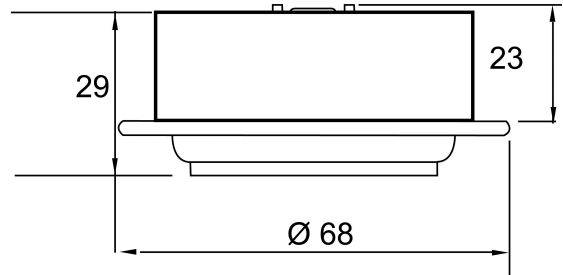

DATENBLATT

N 5022 COB LED nickel-geb. Set 3x3,3W warmweiß

LED Möbeleinbauleuchte, COB LED, schwenkbar

nobile

Artikelnummer	1550220900
GTIN	4044538047416

ENERGIEVERBRAUCHSKENNZEICHNUNG

Artikelnummer der Lichtquelle	1850230912
EPREL-Registrierungsnummer	973620
Energieeffizienzklasse	G

LICHTTECHNISCHE EIGENSCHAFTEN

Spitzen-Lichtstärke	95 cd
Lichtstromerhalt	0,96
Lichtverteiler	Reflektor
L80B10 - Lebensdauer bei 25 °C	50000 h
L70B50 - Lebensdauer bei 25°C	50000 h
Farbwertanteil [x]	0,44
Farbwertanteil [y]	0,403
Verwendete Beleuchtungstechnologie	LED
Ungebündeltes [NDLS] oder gebündeltes Licht [DLS]	DLS
Blendschutzschild	nein
Nutzlichtstrom [Φuse]	180 lm
Nutzlichtstrom [Φuse] bezogen auf	schmalem Kegel (90°)
Lebensdauerfaktor	0,9
Hülle	keine Hülle
Farbwiedergabeindex R9	70
Lichtquelle mit hoher Leuchtdichte	nein
Lichtquellentyp	DLS/NMLS

Stand:
01.02.2022
14:18:00