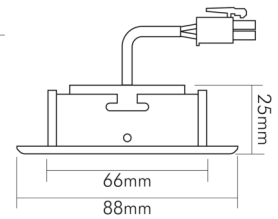

DATENBLATT

A 5068 T Flat chrom 8W 930 38° dim C

LED Downlight A 5068 T Flat, COB LED, schwenkbar

nobile

Artikelnummer	1856860223
GTIN	4044538063027

□

Abdeckung der Leuchte mit Wärmedämmmaterial möglich	nein

ENERGIEVERBRAUCHSKENNZEICHNUNG

Energieeffizienzklasse	F
Artikelnummer der Lichtquelle	1856865223
EPREL-Registrierungsnummer	931598

LICHTTECHNISCHE EIGENSCHAFTEN

Lichtkegel	mediumstrahlend 21-40°
Lichtquellentyp	DLS/NMLS
Ungebündeltes [NDLS] oder gebündeltes Licht [DLS]	DLS
Farbtemperatur	3000 K
Lichtfarbe	warmweiß
Gesamtlichtstrom	900 lm
Nutzlichtstrom [Φuse]	800 lm
Nutzlichtstrom [Φuse] bezogen auf	schmalem Kegel (90°)
Ausstrahlwinkel	38°
Farbabstand [McAdam]	3 SDCM
Farbwiedergabeindex Ra	90
Farbwiedergabeindex R9	68
Farbwertanteil [x]	0,4355
Farbwertanteil [y]	0,4042

Stand:
05.09.2022
18:03:00