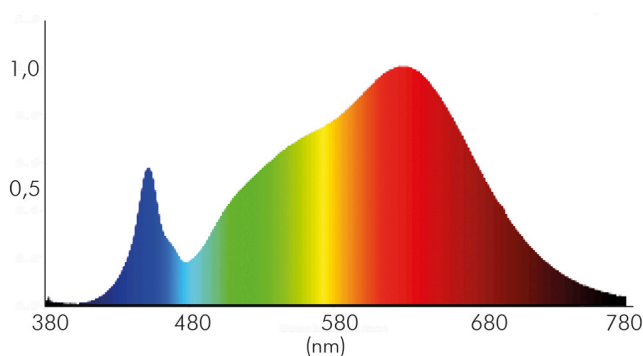

A 5068 T Flat chrom 8W 930 38° dim C

LED Downlight A 5068 T Flat, COB LED, schwenkbar

Bildschirmarbeitsplatztauglich nach EN 12464-1	nein
Spitzen-Lichtstärke	1400 cd
Lichtverteiler	Reflektor
L80B10 - Lebensdauer bei 25 °C	50000 h
L70B50 - Lebensdauer bei 25°C	50000 h
Lebensdauerfaktor	0,9
Lichtstromerhalt	0,96
Verwendete Beleuchtungstechnologie	LED
Farbe steuerbar (RGB)	nein
Blendschutzschild	nein
Hülle	keine Hülle
Farblich abstimmbare Lichtquelle	nein
Farbtemperatur einstellbar	nein
Lichtquelle mit hoher Leuchtdichte	nein
Lichtverteilung	symmetrisch
Lichtaustritt	direkt
Leuchtmittel	COB LED
Geeignet für Leuchtmittellanzahl	1

Spektrale Strahlungsverteilung (250..800 nm) - Diagramm

ELEKTRISCHE EIGENSCHAFTEN

Art des Betriebsgerätes	LED Betriebsgerät
Lampenleistung	8 W
Vernetzte Lichtquelle [CLS]	nein
Nennspannung des Betriebsgerätes [AC]	220 - 240 V
Fassung	sonstige

Stand:
05.09.2022
18:03:00