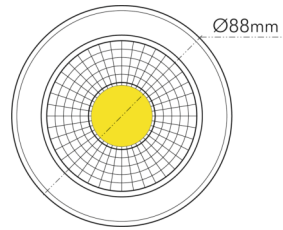

DATENBLATT

A 5068 T Flat chrom 8W 930 38° dim C

LED Downlight A 5068 T Flat, COB LED, schwenkbar

nobile

Artikelnummer	1856860223
GTIN	4044538063027

□

Abdeckung der Leuchte mit Wärmedämmmaterial möglich	nein

ENERGIEVERBRAUCHSKENNZEICHNUNG

Energieeffizienzklasse	F
Artikelnummer der Lichtquelle	1856865223
EPREL-Registrierungsnummer	931598

LICHTTECHNISCHE EIGENSCHAFTEN

Lichtkegel	mediumstrahlend 21-40°
Lichtquellentyp	DLS/NMLS
Ungebündeltes [NDLS] oder gebündeltes Licht [DLS]	DLS
Farbtemperatur	3000 K
Lichtfarbe	warmweiß
Gesamtlichtstrom	900 lm
Nutzlichtstrom [Φuse]	800 lm
Nutzlichtstrom [Φuse] bezogen auf	schmalem Kegel (90°)
Ausstrahlwinkel	38°
Farbabstand [McAdam]	3 SDCM
Farbwiedergabeindex Ra	90
Farbwiedergabeindex R9	68
Farbwertanteil [x]	0,4355
Farbwertanteil [y]	0,4042

Stand:
05.09.2022
18:03:00