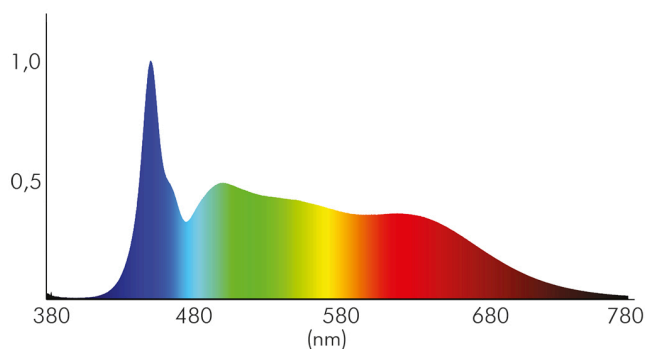

Flexible LED SMD 2835 5m 965 5W/m 12V

Flexibles LED Band mit SMD 2835

Spitzen-Lichtstärke	94 cd
L80B10 - Lebensdauer bei 25 °C	50000 h
L70B50 - Lebensdauer bei 25°C	50000 h
Lichtstromrückgang bei mittl. Nutzungsdauer 50.000 h bei 25 °C Umgebungstemperatur	80 %
Ausfallrate bei mittl. Nutzungsdauer von 50.000 h bei 25 °C Umgebungstemperatur	10 %
Lebensdauerfaktor	0,9
Lichtstromerhalt	0,96
Verwendete Beleuchtungstechnologie	LED
Blendschutzschild	nein
Hülle	keine Hülle
Farblich abstimmbare Lichtquelle	nein
Gesamtlichtstrom einstellbar	nein
Farbtemperatur einstellbar	nein
Konstant-Lichtstrom-Regelung	nein
Lichtquelle austauschbar	nein
Lichtquelle mit hoher Leuchtdichte	nein
Anzahl der LEDs pro Meter	60
Anzahl der LEDs pro Segment	3
Leuchtmittel	SMD-LED

Spektrale Strahlungsverteilung (250..800 nm) - Diagramm

ELEKTRISCHE EIGENSCHAFTEN

Direkt an die Netzspannung [MLS]/Nicht direkt an die Netzspannung angeschlossen [NMLS]	NMLS
Energieverbrauch im Betrieb	25 kWh/1000 h

Stand:
05.09.2022
18:03:00