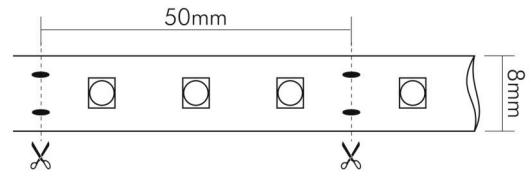

DATENBLATT

Flexible LED SMD 2835 5m 965 5W/m 12V

Flexibles LED Band mit SMD 2835

Artikelnummer	5014100515
GTIN	4044538064895

ENERGIEVERBRAUCHSKENNZEICHNUNG

Energieeffizienzklasse	F
Artikelnummer der Lichtquelle	5014100515
EPREL-Registrierungsnummer	1021838

LICHTTECHNISCHE EIGENSCHAFTEN

Lichtquellentyp	DLS/NMLS
Ungebündeltes [NDLS] oder gebündeltes Licht [DLS]	DLS
Farbtemperatur	6500 K
Lichtfarbe	kaltweiß
LED Effizienz	92 lm/W
Gesamtlichtstrom je Rolle	2700 lm
Gesamtlichtstrom je Meter	540 lm
Nutzlichtstrom [Φuse]	2300 lm
Nutzlichtstrom [Φuse] je Meter	460 lm
Nutzlichtstrom [Φuse] je Rolle	2300 lm
Nutzlichtstrom [Φuse] bezogen auf	breitem Kegel (120°)
Ausstrahlwinkel	120°
Farbabstand [McAdam]	4 SDCM
Farbwiedergabeindex Ra	95
Farbwiedergabeindex R9	94
Farbwertanteil [x]	0,313
Farbwertanteil [y]	0,337

Stand:
05.09.2022
18:03:00