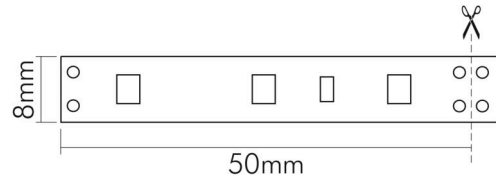

DATENBLATT

Flexible LED SMD 3528 5m neutralweiß 4,8W/m 12V

Flexibles LED Band mit SMD 3528

Artikelnummer	5011100512
GTIN	4044538048642

ENERGIEVERBRAUCHSKENNZEICHNUNG

Energieeffizienzklasse	F
Artikelnummer der Lichtquelle	5011100512
EPREL-Registrierungsnummer	933455

LICHTTECHNISCHE EIGENSCHAFTEN

Lichtquellentyp	DLS/NMLS
Ungebündeltes [NDLS] oder gebündeltes Licht [DLS]	DLS
Farbtemperatur	4000 K
Lichtfarbe	neutralweiß
LED Effizienz	93 lm/W
Gesamtlichtstrom je Rolle	2500 lm
Gesamtlichtstrom je Meter	500 lm
Nutzlichtstrom [Φuse]	2250 lm
Nutzlichtstrom [Φuse] je Meter	450 lm
Nutzlichtstrom [Φuse] je Rolle	2250 lm
Nutzlichtstrom [Φuse] bezogen auf	breitem Kegel (120°)
Ausstrahlwinkel	120°
Farbabstand [McAdam]	3 SDCM
Farbwiedergabeindex Ra	82
Farbwiedergabeindex R9	20
Farbwertanteil [x]	0,38
Farbwertanteil [y]	0,38

Stand:
05.09.2022
18:03:00