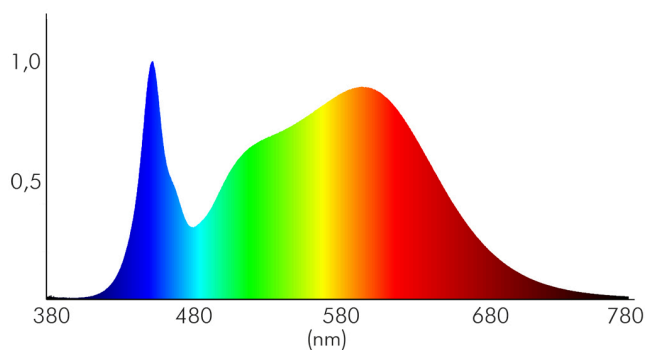

Flexible LED SMD 3528 5m neutralweiß 4,8W/m 12V

Flexibles LED Band mit SMD 3528

Spitzen-Lichtstärke	80 cd
L70B50 - Lebensdauer bei 25°C	30000 h
L90B10 - Lebensdauer bei 25 °C	26000 h
Lebensdauerfaktor	0,9
Lichtstromerhalt	0,96
Verwendete Beleuchtungstechnologie	LED
Blendschutzschild	nein
Hülle	keine Hülle
Farblich abstimmbare Lichtquelle	nein
Gesamtlichtstrom einstellbar	nein
Farbtemperatur einstellbar	nein
Konstant-Lichtstrom-Regelung	nein
Lichtquelle austauschbar	nein
Lichtquelle mit hoher Leuchtdichte	nein
Anzahl der LEDs pro Meter	60
Anzahl der LEDs pro Segment	3
Leuchtmittel	SMD-LED

Spektrale Strahlungsverteilung (250..800 nm) - Diagramm

ELEKTRISCHE EIGENSCHAFTEN

Direkt an die Netzspannung [MLS]/Nicht direkt an die Netzspannung angeschlossen [NMLS]	NMLS
Energieverbrauch im Betrieb	24 kWh/1000 h
Lampenleistung	24 W
Lampenleistung je Meter	4,8 W
Vernetzte Lichtquelle [CLS]	nein

Stand:
05.09.2022
18:03:00