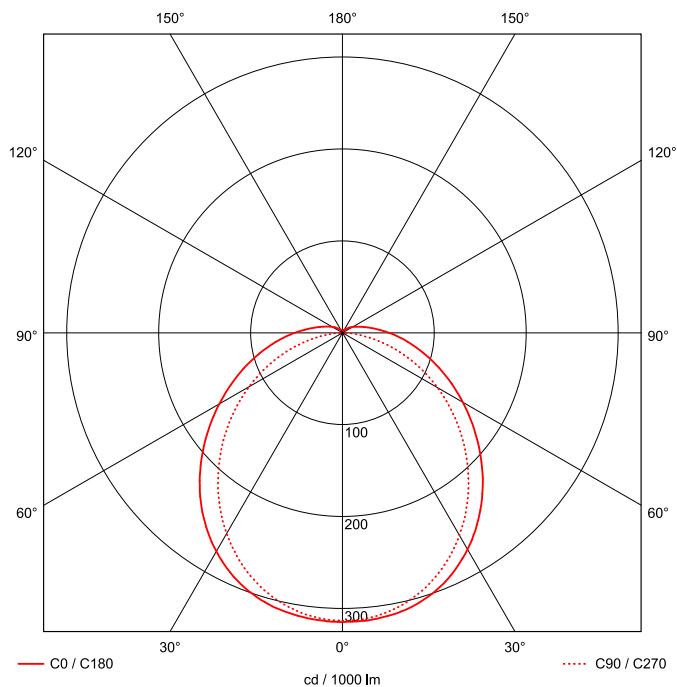

Artikel-Nr: 5291000

Wannenleuchten

Leuchte LUNA PRO DALI 1500mm PCO 1x31W 120° 3800lm

Vielseitige LED Feuchtraum Wannenleuchte aus weißem Polycarbonat (IK08, schlagfest) mit neuartiger, besonders schneller Montage. Durch smarten Aufbau wird die Installationszeit um ein Drittel verkürzt. Der LED Träger ist in der Abdeckung integriert. Inklusive bewährter Silikondichtung. Geeignet für die Decken-, Pendel- und waagerechte Wandmontage, Tragschienenmontage mit Zubehör möglich. Durchgangsverdrahtung mit optionalen Zubehör möglich. Achtung: PRACHT MANUFAKTUR! Da es ein PRACHT PRO LINE Produkt ist, kann es vielseitig angepasst werden. Sie benötigen eine andere Lichtfarbe, Gehäusefarbe oder Durchgangsverdrahtung? Besondere Herausforderungen? Kein Problem. Wir bieten individuelle Lösungen für Ihre Anforderungen.

EAN 4018098326700 Energie-Effizienz-Klasse
Statistische Warennummer 94054039

A++

LEUCHTMITTEL

Leuchtentyp	LED
Anzahl Leuchtmittel/LED-Reihen	1
Farbtemperatur K	4.000
Farbwiedergabeindex	>80
Anzahl LED	120
Farbtoleranz (initial MacAdam)	4