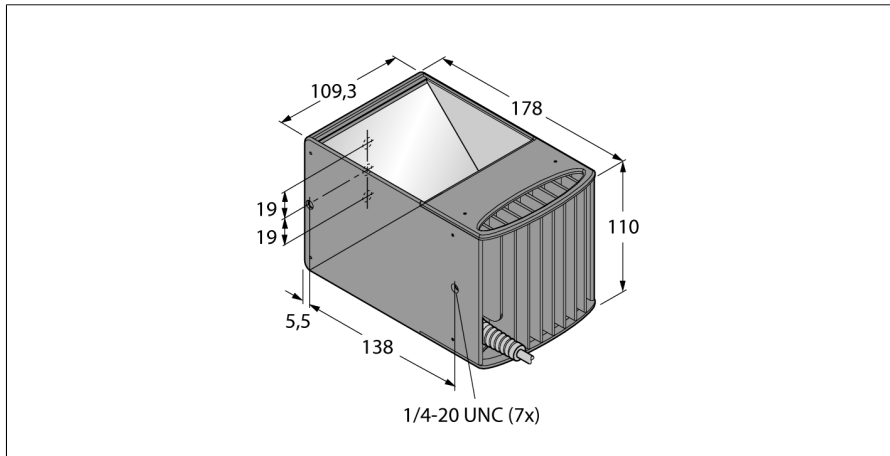

**Bildverarbeitung**  
**Axiale Beleuchtung**  
**LEDRO100W**

- Axiale Beleuchtung
- Schutzklasse: IP40
- Farbe: Rot
- Spannungsversorgung: 24 VDC
- Kabel, 2m

**Anschlussbild**

<b>Typenbezeichnung</b>	LEDRO100W
Ident-Nr.	3075309
<b>Einsatzzweck</b>	Bildverarbeitung
Funktion	Flächenleuchte
Bauform	Quader
Abmessungen	178 x 109.3 x 109.9 mm
Gehäusewerkstoff	Metall, AL
Fensterwerkstoff	Kunststoff, klar
Elektrischer Anschluss	Kabel, Dreidraht
Leitungslänge	2 m
LED-Lebensdauer (L70)	20000 h
Schutzart	IP40
Umgebungstemperatur	0...+50 °C
Zulassungen	CE, cULus listed
<b>Betriebsspannung</b>	24 VDC
DC Bemessungsbetriebsstrom	≤ 500 mA
<b>Lichtart</b>	Rot
Wellenlänge	620...630nm