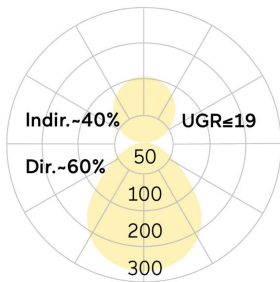

Basic-P1

Pendelleuchte - Direkt-/ indirektstrahlend

Artikelnummer: BP1ASE-840M-D900-U

Kunde / Projekt: _____

Notiz: _____

Produktname	Basic-P1
Leuchtmittel	LED
Installationstyp	Pendelleuchte
Oberfläche	Radiant Silver
Lichtverteilung	Direkt-/ indirektstrahlend
CCT	4000K
Farbwiedergabeindex (Ra)	Ra>80
Optisches System	Microprismenoptik
Steuerung	Einfach schaltbar
Länge L/ Ø D (mm)	D=900mm
Höhe H (mm)	H=75mm
Bestromung	Medium-Power
Leuchtenlichtstrom	19400lm
Anschlussleistung	131W
Abhängung	Zentral-Seilabh. (Set)
Farbe Baldachin	Baldachin: passend zu Leuchtenoberfläche
Seillänge (mm)	Pendellänge max 1500mm
Schutzart	IP40
Prüfzeichen	ENEC
Kabelfarbe	Zuleitung: transparent
LED-Lebensdauer	L85B10 (tq 25°C) = 50.000h
UGR	UGR<math>\leq 19</math>
Photometrischer Code	8 40 / 3 3 9
Photobiologische Klasse	RG0 (EN62471)
Indoor/Outdoor	Indoor: ta [ambient] max. 25°C
Gewicht (kg)	13,1kg