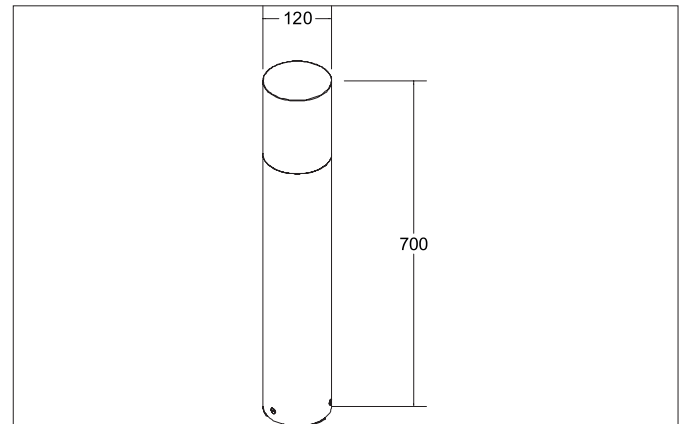

COOQUEE Pollerleuchte, IP65, Höhe 700 mm
 Artikel-Nr. 60070180

Licht.
 Für Generationen.

Ausschreibungstext

sonstige Pollerleuchte, IP65, Höhe 700 mm, Höhe 700 mm Gewicht 2,791 kg, mit rotationssymmetrisch tief-breit-strahlender Lichtstärkeverteilung. Optimale Lichtverteilung durch eine Abdeckung Glas transparent. mit Fassung E27 max: 8 W, Auslieferung ohne Leuchtmittel. Gehäusewerkstoff: Aluminium / Glas, Farbe: schwarz, Zulässige Umgebungstemperatur (ta): -20 °C - +25 °C, Schutzklasse (EN 61140): I, Schutzart (DIN EN 60529): IP65. Zum direkten Anschluss an Netzspannung, schaltbar.

Artikeldaten	
Artikel-Nr.	60070180
GTIN	4251433950103
Serienname	COOQUEE
Kurzbeschreibung	Pollerleuchte, IP65, Höhe 700 mm
Material	Aluminium / Glas
Farbe	schwarz
Form	sonstige
Aufbauhöhe	700 mm
Lieferumfang	zum Direktanschluss an 230 V-Netzspannung
Nettogewicht	2,791 kg

Lichttechnik	
Reflektor	ohne
Abstrahlwinkel	360°
Lichtverteilung	symmetrisch

COOQUEE Pollerleuchte, IP65, Höhe 700 mm
 Artikel-Nr. 60070180

Licht.
 Für Generationen.

Betriebstechnik Leuchte	
Spannungsart	AC
AC Nennspannung max.	230 V
Frequenz max.	50 Hz
Leuchtmittel	Für LED-Retrofit-Lampe
Ausführung	E27
Schutzklasse	I
Schutzart raumseitig	IP65
Ansteuerung	schaltbar
Leuchtmittelwechsel möglich	ja

Montagetechnik	
Montageart	Anbaumontage
Montageort	Bodenmontage
Verstellbarkeit	nicht verstellbar
Werkstoff der Abdeckung	Glas transparent

Logistische Daten	
Bruttogewicht	3,373 kg
Länge Verpackung	150 mm
Breite Verpackung	150 mm
Höhe Verpackung	840 mm
Entsorgung am Ende der Lebensdauer	Das Produkt darf nicht mit dem Hausmüll entsorgt werden. Sie sind verpflichtet, solche Elektro-Altgeräte separat zu entsorgen. Informieren Sie sich bitte bei Ihrer Kommune über die Möglichkeiten der geregelten Entsorgung. Mit der getrennten Entsorgung führen Sie die Altgeräte dem Recycling oder anderen Formen der Wiederverwertung zu. Sie helfen damit zu vermeiden, dass u. U. belastende Stoffe in die Umwelt gelangen.