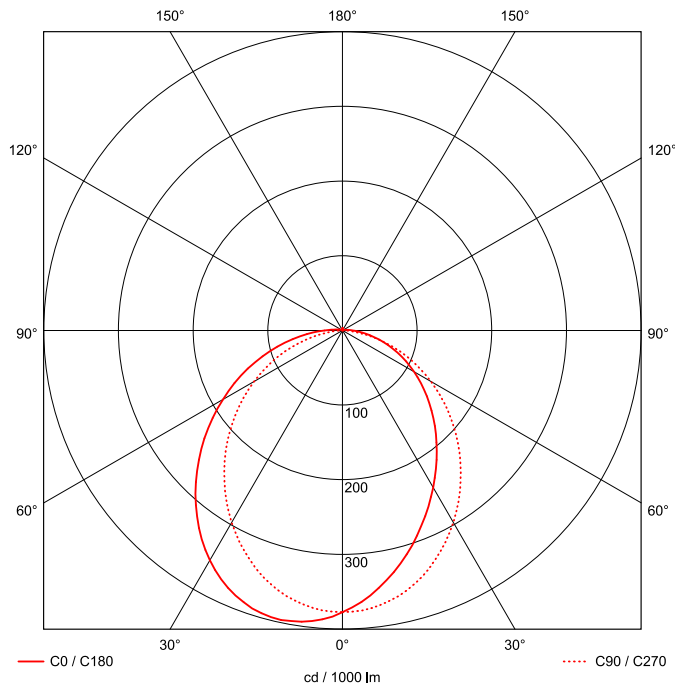

Artikel-Nr: 76831346

Anbauleuchten

Leuchte TROJA G2 1261mm PCO 1x46W A100° 5100lm

Vandalismus geschützte LED Leuchte mit MID-Power LEDs, LED Einheit in der Abdeckung integriert und per PEC System (PRACHT EASY CONNECT) schnell zu montieren. Konverter in Leuchte integriert. Flaches, stabiles Aluminiumgehäuse mit integriertem decken-/wandseitigem Kabelführungskanal, schlagfeste Abdeckung aus opalisiertem Polycarbonat, eingefasst in Aluminium-Rahmenprofil und Endkappen aus Aluminium-Druckguss, weiß, pulverbeschichtet, mit Innensechskant- oder Sicherheits-Verschlusschrauben, umlaufende Silikondichtung, geeignet für Decken- und waagerechte Wandmontage, Eckmontage mit Zubehör möglich. Ein-Mann-Montage mit variablen Befestigungsabständen durch PRACHT-KLAMMER-SYSTEM, die Befestigungsklammern sind nach der Montage der Abdeckung vor unbefugtem Zugriff geschützt. Achtung: PRACHT MANUFAKTUR! Sie benötigen eine andere Lichtfarbe, Gehäusefarbe oder Durchgangsverdrahtung? Besondere Herausforderungen? Kein Problem. Wir bieten individuelle Lösungen für Ihre Anforderungen.

EAN 4018098313526 Energie-Effizienz-Klasse

Statistische
Warennummer 94054099

A++

LEUCHTMITTEL

Leuchtentyp	LED
Anzahl Leuchtmittel/LED-Reihen	1
Farbtemperatur K	4.000
Farbwiedergabeindex	>80
Anzahl LED	192
Farbtoleranz (initial MacAdam)	3