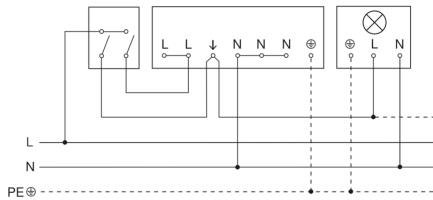

Bewegungsmelder - Professional Line

IS 3360 MX Highbay

COM1 - Aufputz eckig
EAN 4007841 033569
Art.-Nr. 033569

IS 3360 MX Highbay

COM1 - Aufputz eckig
EAN 4007841 033569
Art.-Nr. 033569

Schaltplan Master

Schaltplan Master-Slave Vernetzung

IS 3360 MX Highbay

COM1 - Aufputz eckig
EAN 4007841 033569
Art.-Nr. 033569

Schaltplan Anschluss über Serienschalter für Hand- und Automatik-Betrieb

Schaltplan Anschluss 4-fach Tasterkoppler an DALI2 APC