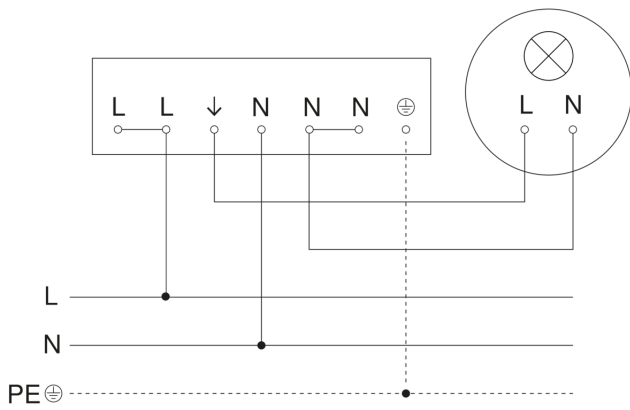

Bewegungsmelder - Professional Line

IS 3360 MX Highbay

COM1 - Aufputz eckig
EAN 4007841 033569
Art.-Nr. 033569

IS 3360 MX Highbay

COM1 - Aufputz eckig
EAN 4007841 033569
Art.-Nr. 033569

Schaltplan Master

Schaltplan Master-Slave Vernetzung

IS 3360 MX Highbay

COM1 - Aufputz eckig
EAN 4007841 033569
Art.-Nr. 033569

Schaltplan Anschluss über Serienschalter für Hand- und Automatik-Betrieb

Schaltplan Anschluss 4-fach Tasterkoppler an DALI2 APC