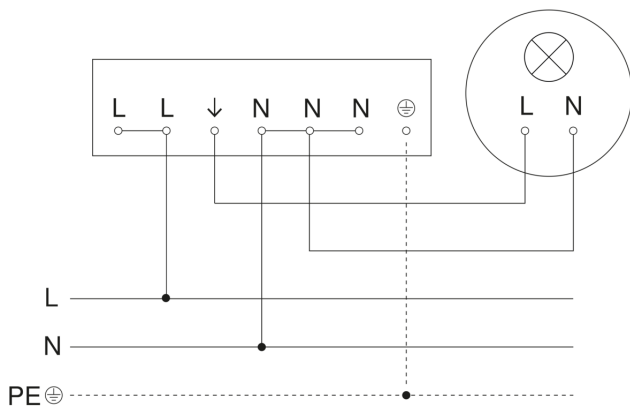

Bewegungsmelder - Professional Line

IS 3360 MX Highbay

COM1 - Aufputz eckig
EAN 4007841 033569
Art.-Nr. 033569

IS 3360 MX Highbay

COM1 - Aufputz eckig
EAN 4007841 033569
Art.-Nr. 033569

Schaltplan Master

Schaltplan Master-Slave Vernetzung

IS 3360 MX Highbay

COM1 - Aufputz eckig
EAN 4007841 033569
Art.-Nr. 033569

Schaltplan Anschluss über Serienschalter für Hand- und Automatik-Betrieb

Schaltplan Anschluss 4-fach Tasterkoppler an DALI2 APC