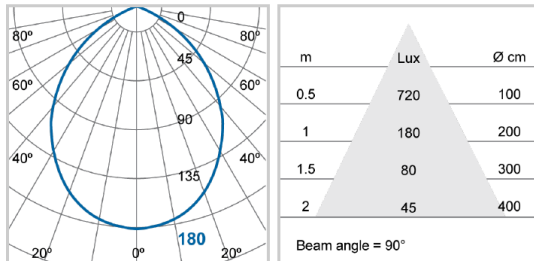

Produktabmessungen

Bohrlochdurchmesser 68 mm
 Durchmesser 83 mm
 Höhe 51 mm
 Gewicht 190 g

Elektrische Kenndaten

Spannung AC 220-240 V
 Netzfrequenz 50 Hz
 Leistungsaufnahme 5,5 W
 Bemessungsleistungsaufnahme 5,5 W
 Elektrischer Leistungsfaktor $\lambda > 0,8$
 Dimmbar? Ja
 Indikation Lampentyp integrierte LED
 Lichtausbeute 81 lm/W

Lichttechnische Eigenschaften

Farbkennung 840
 Lichtfarbe Neutralweiß
 Farbtemperatur 4000 K
 Farbwiedergabe Ra 80
 Nennlichtstrom 450 lm
 Bemessungsnutzlichtstrom 450 lm
 Bemessungsspitzenlichtstärke 180 cd
 Nomineller Halbwertswinkel 90°
 Bemessungshalbwertswinkel 90°
 Farbkonsistenz SDCM < 6

© Februar 2024
 IDV Import- und Direkt-Vertriebsges.mBH
 Alle Rechte vorbehalten.

gemäß EU-Verordnung Nr. 2019/2015

Lichtstärkeverteilung

Abmessungsskizze inkl. Abstandshalter für gedämmte Decken:

H: 82 mm