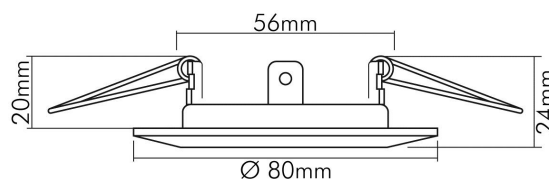

DATENBLATT

C 1830 gold 24 Karat vergoldet

Einbauleuchte mit Sprengring, feststehend

Artikelnummer	1750357900
GTIN	4044538007434

□

Für Lampenart QR-CBC	ja

LICHTTECHNISCHE EIGENSCHAFTEN

Lichtverteiler	ohne
Leuchtmittel	sonstige
Lichtaustritt	direkt
Farbe steuerbar (RGB)	nein
Farblich abstimmbare Lichtquelle	nein

ELEKTRISCHE EIGENSCHAFTEN

Lampenleistung	50 W
Fassung	sonstige
Elektrischer Anschluss mit Stecksystem	nein
Durchgangsverdrahtung möglich	nein

SICHERHEITSEIGENSCHAFTEN

Schutzart	IP20
Nur für Innenbereich	ja
Geeignet für Leuchtmittelanzahl	1
Bildschirmarbeitsplatztauglich nach EN 12464-1	nein
CE-Kennzeichnung	ja

Stand:
01.02.2022
14:18:00