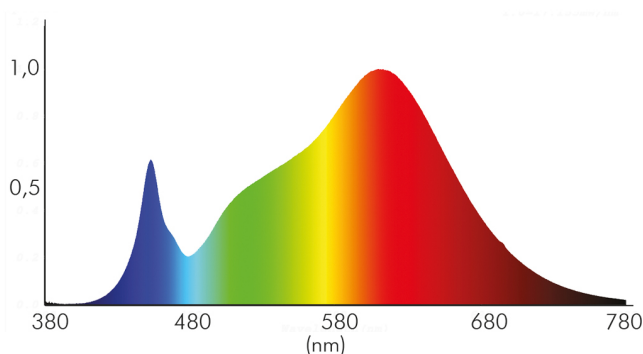

5068Q Dim to Warm weiss-matt 9,5W 38° 350mA

LED Downlight 5068 Dim to Warm quadratisch, COB LED, schwenkbar

Farbwiedergabeindex R9	40
Lichtquelle mit hoher Leuchtdichte	nein
Lichtquelle austauschbar	nein
Lichtquellentyp	DLS/NMLS
Farbtemperatur	2000 - 3000 K
Farbwiedergabeindex Ra	90
Lichtfarbe	halogenweiß bis warmweiß
Ausstrahlwinkel	38°
Leuchtmittel	COB LED
LED Effizienz	79 lm/W
Lichtverteilung	symmetrisch
Farbabstand [McAdam]	3 SDCM
Lichtaustritt	direkt
Farbe steuerbar (RGB)	nein
Farblich abstimmbare Lichtquelle	ja

Spektrale Strahlungsverteilung (250..800 nm) - Diagramm

ELEKTRISCHE EIGENSCHAFTEN

Vernetzte Lichtquelle [CLS]	nein
Nennstrom der Leuchte	350 mA
Leistungsaufnahme im Bereitschaftszustand [Psb]	0 W
Direkt an die Netzspannung [MLS]/Nicht direkt an die Netzspannung angeschlossen [NMLS]	NMLS
Kabelquerschnitt [Leuchte]	0,2 mm²
Leiteranzahl	2
Konstantstrom	350 mA

Stand:
01.02.2022
14:18:00