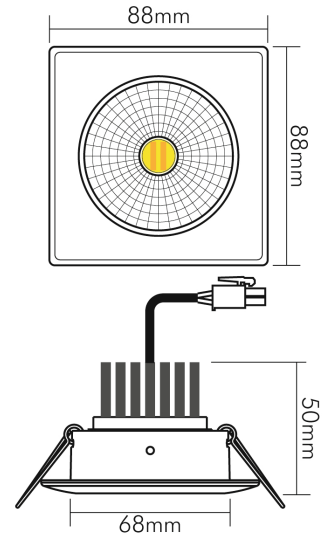

DATENBLATT

5068Q Dim to Warm weiss-matt 9,5W 38° 350mA

LED Downlight 5068 Dim to Warm quadratisch, COB LED, schwenkbar

Artikelnummer	1857708015
GTIN	4044538063836

ENERGIEVERBRAUCHSKENNZEICHNUNG

Artikelnummer der Lichtquelle	1857708015
EPREL-Registrierungsnummer	931486
Energieeffizienzklasse	F

LICHTTECHNISCHE EIGENSCHAFTEN

Spitzen-Lichtstärke	1550 cd
Lichtstromerhalt	0,96
Gesamtlichtstrom bei 3000 K	880 lm
Gesamtlichtstrom bei 2000 K	80 lm
Lichtverteiler	Reflektor
L70B50 - Lebensdauer bei 25°C	50000 h
L80B50 - Lebensdauer bei 25 °C	50000 h
Leuchtenlichtfläche	transparent
Farbwertanteil [x]	0,4355
Farbwertanteil [y]	0,4004
Verwendete Beleuchtungstechnologie	LED
Ungebündeltes [NDLS] oder gebündeltes Licht [DLS]	DLS
Blendschutzschild	nein
Nutzlichtstrom [Φuse]	750 lm
Nutzlichtstrom [Φuse] bezogen auf	schmalem Kegel (90°)
Lebensdauerfaktor	0,9
Hülle	keine Hülle

Stand:
01.02.2022
14:18:00