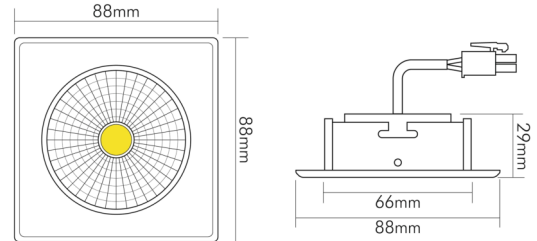

DATENBLATT

5068Q ECO Flat 8W chrom 3000K 38° 350mA

LED Downlight 5068Q ECO Flat quadratisch, COB LED, schwenkbar

Artikelnummer	1856776223
GTIN	4044538062310

□

Abdeckung der Leuchte mit Wärmedämmmaterial möglich	nein
---	------

ENERGIEVERBRAUCHSKENNZEICHNUNG

Energieeffizienzklasse	F
Artikelnummer der Lichtquelle	1856776223
EPREL-Registrierungsnummer	931555

LICHTTECHNISCHE EIGENSCHAFTEN

Lichtkegel	mediumstrahlend 21-40°
Lichtquellentyp	DLS/NMLS
Ungebündeltes [NDLS] oder gebündeltes Licht [DLS]	DLS
Farbtemperatur	3000 K
Lichtfarbe	warmweiß
LED Effizienz	95 lm/W
Gesamtlichtstrom	780 lm
Nutzlichtstrom [Φuse]	700 lm
Nutzlichtstrom [Φuse] bezogen auf	schmalem Kegel (90°)
Ausstrahlwinkel	38°
Farbabstand [McAdam]	4 SDCM
Farbwiedergabeindex Ra	90
Farbwiedergabeindex R9	45
Farbwertanteil [x]	0,445

TEMPERATUREIGENSCHAFTEN

Umgebungstemperatur [Ta]	0 - 25 °C
--------------------------	-----------

MAßE UND GEWICHT

Länge	88 mm
Breite	88 mm

Eine Haftung für die von uns gelieferte Ware ist jedoch bei Vorliegen von natürlicher Abnutzung, Verschleiß sowie Verbrauch, insbesondere bei Betriebsmitteln LEDs etc. grundsätzlich ausgeschlossen und zwar auch dann, wenn diese bei Lieferung bereits mit der Ware verbunden sind. Angaben zur durchschnittlichen Lebensdauer und Lichtfarben dienen nur der Orientierung, sind unverbindlich und stellen keine Beschaffenheitsvereinbarung dar. Technische und gestalterische Änderungen im Zuge stetiger Produktentwicklungen vorbehalten. nobile AG – Wächtersbacher Str. 78 - 60386 Frankfurt/M. Germany - www.nobile.de

Stand:
05.09.2022
18:03:00

DATENBLATT

5068Q ECO Flat 8W chrom 3000K 38° 350mA

LED Downlight 5068Q ECO Flat quadratisch, COB LED, schwenkbar

Höhe	29 mm
Gewicht	155 g
Lichtaustrittsöffnung [Durchmesser]	48 mm
Deckenausschnitt [Durchmesser]	68 mm
Einbautiefe	25 mm