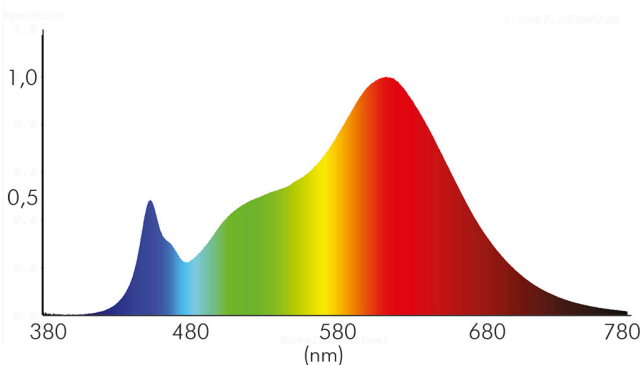

DATENBLATT

5068Q ECO Flat 8W chrom 3000K 38° 350mA

LED Downlight 5068Q ECO Flat quadratisch, COB LED, schwenkbar

Farbwertanteil [y]	0,406
Bildschirmarbeitsplatztauglich nach EN 12464-1	nein
Spitzen-Lichtstärke	1350 cd
Lichtverteiler	Reflektor
L80B10 - Lebensdauer bei 25 °C	50000 h
L70B50 - Lebensdauer bei 25°C	50000 h
Lebensdauerfaktor	0,9
Lichtstromerhalt	0,96
Verwendete Beleuchtungstechnologie	LED
Farbe steuerbar (RGB)	nein
Blendschutzschild	nein
Hülle	keine Hülle
Farblich abstimmbare Lichtquelle	nein
Gesamtlichtstrom einstellbar	nein
Farbtemperatur einstellbar	nein
Lichtquelle austauschbar	nein
Lichtquelle mit hoher Leuchtdichte	nein
Leuchtenlichtfläche	transparent
Lichtverteilung	symmetrisch
Lichtaustritt	direkt
Leuchtmittel	COB LED
Geeignet für Leuchtmittelanzahl	1
Mindestabstand pro Leuchte	0,05 m

Spektrale Strahlungsverteilung (250..800 nm) - Diagramm

ELEKTRISCHE EIGENSCHAFTEN

Eine Haftung für die von uns gelieferte Ware ist jedoch bei Vorliegen von natürlicher Abnutzung, Verschleiß sowie Verbrauch, insbesondere bei Betriebsmitteln LEDs etc. grundsätzlich ausgeschlossen und zwar auch dann, wenn diese bei Lieferung bereits mit der Ware verbunden sind. Angaben zur durchschnittlichen Lebensdauer und Lichtfarben dienen nur der Orientierung, sind unverbindlich und stellen keine Beschaffenheitsvereinbarung dar. Technische und gestalterische Änderungen im Zuge stetiger Produktentwicklungen vorbehalten. nobile AG – Wächtersbacher Str. 78 - 60386 Frankfurt/M. Germany - www.nobile.de

Stand:
05.09.2022
18:03:00