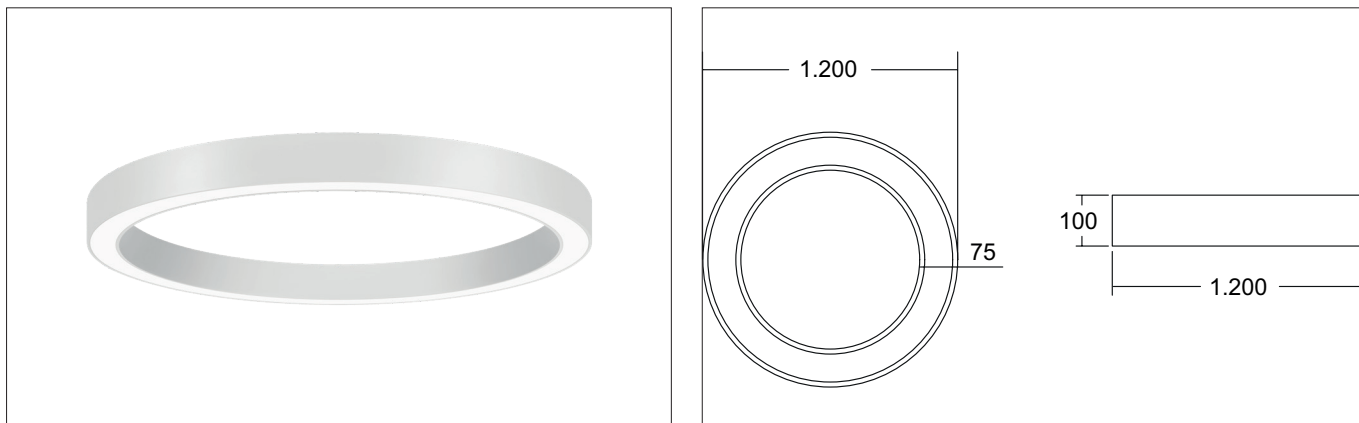

**BIRO CIRCLE LED-Anbau-Ringleuchte, direkt, DALI dimmbar**

Artikel-Nr. 13573173CA

Licht.  
Für Generationen.

**Ausschreibungstext**

LED-Anbau-Ringleuchte, direkt, DALI dimmbar, strukturweiß, rund. Ausführung in kompakter Bauform für die harmonische Implementierung in stimmige, architektonische Raumkonzepte. Montageart: Anbaumontage, Montageort: Deckenmontage, Material: Aluminium / Stahl / Kunststoff, Schutzart raumseitig: nach DIN EN 60529: IP20, Schutzklasse: (EN 61140) I, Spannung: 230V AC 50Hz, Leistung: 78W, Anzahl der Leuchtmittel / Fassungen: 1.0 Stk, Lichtstrom: 8.046 lm, Farbtemperatur: 3.000 K, Lichtfarbe: weiß, Abstrahlwinkel: 110°, Mit Betriebsgerät: Ja, Art der Dimmung: DALI.

Artikeldaten	
Artikel-Nr.	13573173CA
GTIN	4251433959519
Serienname	BIRO CIRCLE
Kurzbeschreibung	LED-Anbau-Ringleuchte, direkt, DALI dimmbar
Material	Aluminium / Stahl / Kunststoff
Farbe	weiß
Ausführung der Oberfläche	struktur
Form	rund
Außendurchmesser	1200 mm
Aufbauhöhe	100 mm
Lieferumfang	inkl. Konverter zum Anschluss an 230 V-Netzspannung
Nettogewicht	9,000 kg

**BIRO CIRCLE LED-Anbau-Ringleuchte, direkt, DALI dimmbar**  
Artikel-Nr. 13573173CALicht.  
Für Generationen.

Lichttechnik	
Farbtemperatur	4000 K
Lichtfarbe	weiß
Lichtaustritt	direkt
Lichtstrom	8.482 lm
Systemeffizienz	109 lm/W
Farbtoleranz	McAdam-Step 3
Farbwiedergabe	CRI > 80
Reflektor	ohne
Abstrahlwinkel	110°
Lichtverteilung	symmetrisch