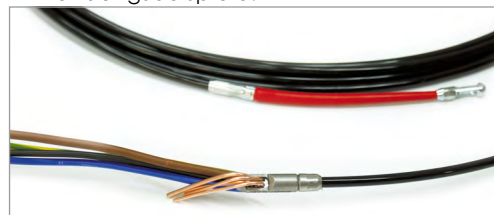

**ÖSEN-SET Ø 7MM - 3 Stück**

für Kabeleinziehsysteme mit RTG Ø 6 mm

Art.-Nr.: **20487**

Anwendungsbeispiele:

 Hier klicken  
 Produktinformationen 
**DATEN**

empf. VK-Preis / exkl. MwSt.

ART.NR.	<b>20487</b>
PREIS €	<b>€ 9,40</b>
GEWICHT	0,08 kg
ABMESSUNGEN	L 24 mm x B 21 mm x DM 7 mm
DURCHMESSER	7 mm
GEWINDE	RTG Ø 6 mm
EAN-CODE	9120045475104

**BESCHREIBUNG**

Die robusten Edelstahl-Ösen mit RTG-Gewinde Ø 6 mm sind ideal zum sicheren Anhängen und Ziehen von Kabeln. Sie sind mit den RUNPOTEC-Produkten: RP1, RUNPOSTICKS und Glasfaserstäben mit Ø 4,5 mm und 6 mm kompatibel. Als langlebiges Ersatzteil erleichtern sie die Kabelverlegung.

**Lieferumfang:** 3 x Öse Ø 7 mm mit Gewinde RTG Ø 6 mm

**VORTEILE**

- Empfohlen für RP1, Glasfaserstab Ø 4,5 und 6 mm, RUNPOSTICKS
- Ersatzteil RUNPOTEC Produkte mit Gewinde RTG Ø 6 mm
- Zum Anhängen von Kabeln
- Edelstahl

**INFORMATION**

**Kombinierbare Einziehsysteme:**

**RP1 Kabeleinziehband Ø 4 mm**

5 - 30 m - Art.Nr.: 30027 - 30043

 Hier klicken  
 Produktinformationen 
**Glasfaserstäbe**

GF4.5 und GF6

Längen 30 - 80 m

 Hier klicken  
 Produktinformationen 
**RUNPOSTICKS**