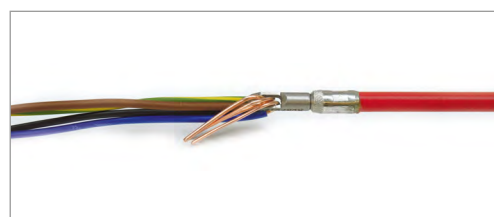

**ÖSEN-SET Ø 7MM - 3 Stück**

für Kabeleinziehsysteme mit RTG Ø 6 mm

Art.-Nr.: **20487**

Anwendungsbeispiele:

 Hier klicken  
 Produktinformationen 
**DATEN**

empf. VK-Preis / exkl. MwSt.

ART.NR.	<b>20487</b>
PREIS €	<b>€ 9,40</b>
GEWICHT	0,08 kg
ABMESSUNGEN	L 24 mm x B 21 mm x DM 7 mm
DURCHMESSER	7 mm
GEWINDE	RTG Ø 6 mm
EAN-CODE	9120045475104

**BESCHREIBUNG**

Die robusten Edelstahl-Ösen mit RTG-Gewinde Ø 6 mm sind ideal zum sicheren Anhängen und Ziehen von Kabeln. Sie sind mit den RUNPOTEC-Produkten: RP1, RUNPOSTICKS und Glasfaserstäben mit Ø 4,5 mm und 6 mm kompatibel. Als langlebiges Ersatzteil erleichtern sie die Kabelverlegung.

**Lieferumfang:** 3 x Öse Ø 7 mm mit Gewinde RTG Ø 6 mm

**VORTEILE**

- Empfohlen für RP1, Glasfaserstab Ø 4,5 und 6 mm, RUNPOSTICKS
- Ersatzteil RUNPOTEC Produkte mit Gewinde RTG Ø 6 mm
- Zum Anhängen von Kabeln
- Edelstahl

**INFORMATION**

**Kombinierbare Einziehsysteme:**

**RP1 Kabeleinziehband Ø 4 mm**

5 - 30 m - Art.Nr.: 30027 - 30043

 Hier klicken  
 Produktinformationen 
**Glasfaserstäbe**

GF4.5 und GF6

Längen 30 - 80 m

 Hier klicken  
 Produktinformationen 
**RUNPOSTICKS**