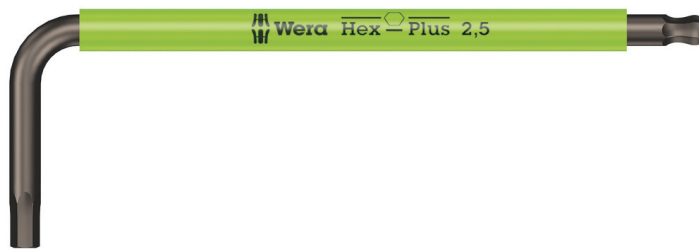

Winkelschlüssel für Innensechskantschrauben

<b>EAN:</b>	4013288211927	<b>Abmessung:</b>	59x20x4 mm
<b>Teilenr:</b>	05022671001	<b>Gewicht:</b>	4 g
<b>Artikel-Nr:</b>	950 SPKS Multicolour	<b>Ursprungsland:</b>	CZ
		<b>Zolltarifnr.:</b>	82041100

- Winkelschlüssel für Innensechskantschrauben
- Hex-Plus lässt Innensechskantschrauben länger leben
- Farbcodierte, grifffreundliche Schlauchummantelung, auch bei niedrigen Temperaturen
- Mit Sechskant-Kugelkopf am langen Schenkel
- Abriebfeste Griffkennzeichnung

Hochwertiger Wera Winkelschlüssel mit farbcodierter, komfortabler Schlauchummantelung. Dadurch ist das Werkzeug schnell zur Hand und der ergonomische und angenehme Griff schont die Hände auch bei niedrigen Temperaturen. Winkelschlüssel mit Hex-Plus-Profil: Bietet größere Anlageflächen im Schraubenkopf. Die Kerbwirkung wird dadurch auf ein Minimum reduziert, die Zerstörung des Schraubenkopfes nahezu eliminiert. Die Kugel am langen Schenkel erlaubt sicheres Arbeiten auch in schwierigen Einbaulagen. Die BlackLaser-Oberflächenbehandlung sorgt für hervorragenden Oberflächenschutz, auch vor Korrosion, und lange Lebensdauer. Gelaserte und dadurch abriebfeste Größenkennzeichnung auf den Winkelschlüsseln für schnellen Zugriff.