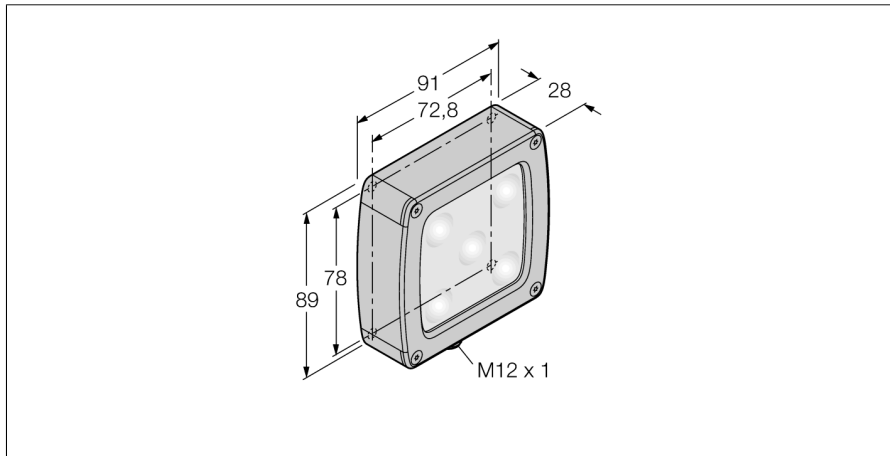

**Bildverarbeitung
Flächenleuchte
LEDWA70SSD5-PQ**

- Abgedichtetes Gehäuse aus rostfreiem Stahl
- Schutzart: IP68
- Farbe: Weiß
- Lichtintensität regelbar
- Spannungsversorgung: 24 VDC
- Stecker M12x1
- Diffuses Kunststofffenster

Anschlussbild

Funktionsprinzip

Flächenleuchten eignen sich hervorragend für eine gleichmäßige Ausleuchtung in einem konzentrierten Bereich.

Typenbezeichnung	LEDWA70SSD5-PQ
Ident-Nr.	3016239
Einsatzzweck	Bildverarbeitung
Funktion	Flächenleuchte
Bauform	Quader
Abmessungen	91 x 102 x 28.2 mm
Gehäusewerkstoff	Metall, 1.4401/LCP
Fensterwerkstoff	Kunststoff, diffus
Elektrischer Anschluss	Steckverbinder, M12 x 1, Fünfdraht
LED-Lebensdauer (L70)	50000 h
Schutzart	IP68
Umgebungstemperatur	0...+50 °C
Zulassungen	CE, cULus listed
Betriebsspannung	24 VDC
DC Bemessungsbetriebsstrom	≤ 350 mA
Lichtart	Weiß
Farbtemperatur	5000...+8300K
Dimmbar	Ja