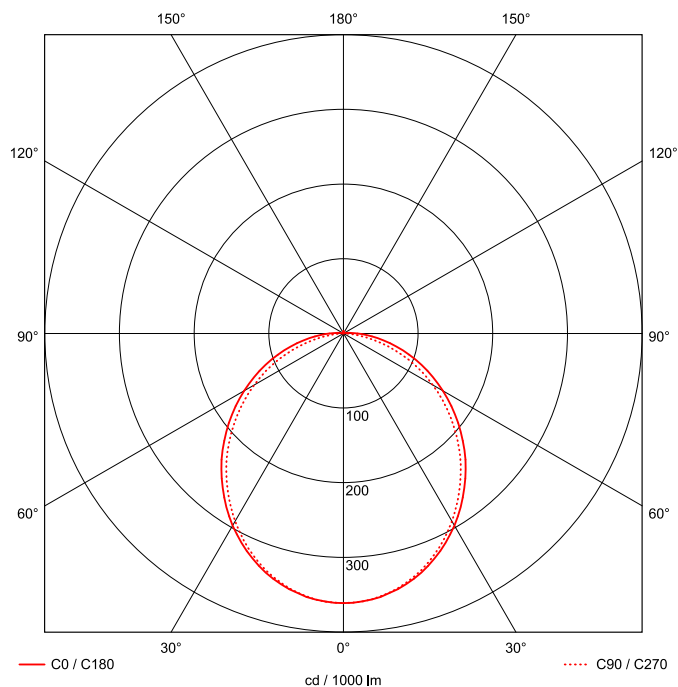

Artikel-Nr: 76731341

Anbauleuchten

Leuchte TROJA G2 1261mm PCO 1x46W 110° 5100lm

Vandalismus geschützte LED Leuchte mit MID-Power LEDs, LED Einheit in der Abdeckung integriert und per PEC System (PRACHT EASY CONNECT) schnell zu montieren. Konverter in Leuchte integriert. Flaches, stabiles Aluminiumgehäuse mit integriertem decken-/wandseitigem Kabelführungskanal, schlagfeste Abdeckung aus opalisiertem Polycarbonat, eingefasst in Aluminium-Rahmenprofil und Endkappen aus Aluminium-Druckguss, weiß, pulverbeschichtet, mit Innensechskant- oder Sicherheits-Verschlusschrauben, umlaufende Silikondichtung, geeignet für Decken- und waagerechte Wandmontage, Eckmontage mit Zubehör möglich. Ein-Mann-Montage mit variablen Befestigungsabständen durch PRACHT-KLAMMER-SYSTEM, die Befestigungsklammern sind nach der Montage der Abdeckung vor unbefugtem Zugriff geschützt. Achtung: PRACHT MANUFAKTUR! Sie benötigen eine andere Lichtfarbe, Gehäusefarbe oder Durchgangsverdrahtung? Besondere Herausforderungen? Kein Problem. Wir bieten individuelle Lösungen für Ihre Anforderungen.

EAN 4018098299172 Energie-Effizienz-Klasse

Statistische
Warennummer 94054099

A++

LEUCHTMITTEL

Leuchtentyp	LED
Anzahl Leuchtmittel/LED-Reihen	1
Farbtemperatur K	4.000
Farbwiedergabeindex	>80
Anzahl LED	192
Farbtoleranz (initial MacAdam)	3