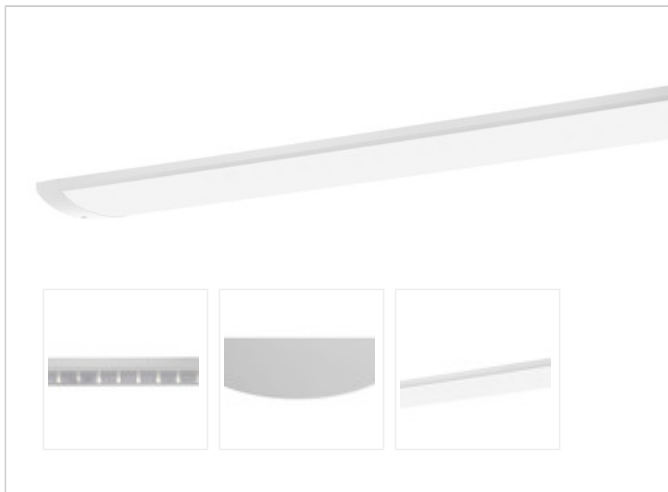

Artikel-Nr: 76731341

Anbauleuchten

Leuchte TROJA G2 1261mm PCO 1x46W 110° 5100lm

Vandalismus geschützte LED Leuchte mit MID-Power LEDs, LED Einheit in der Abdeckung integriert und per PEC System (PRACHT EASY CONNECT) schnell zu montieren. Konverter in Leuchte integriert. Flaches, stabiles Aluminiumgehäuse mit integriertem decken-/wandseitigem Kabelführungskanal, schlagfeste Abdeckung aus opalisiertem Polycarbonat, eingefasst in Aluminium-Rahmenprofil und Endkappen aus Aluminium-Druckguss, weiß, pulverbeschichtet, mit Innensechskant- oder Sicherheits-Verschlusschrauben, umlaufende Silikondichtung, geeignet für Decken- und waagerechte Wandmontage, Eckmontage mit Zubehör möglich. Ein-Mann-Montage mit variablen Befestigungsabständen durch PRACHT-KLAMMER-SYSTEM, die Befestigungsklammern sind nach der Montage der Abdeckung vor unbefugtem Zugriff geschützt. Achtung: PRACHT MANUFAKTUR! Sie benötigen eine andere Lichtfarbe, Gehäusefarbe oder Durchgangsverdrahtung? Besondere Herausforderungen? Kein Problem. Wir bieten individuelle Lösungen für Ihre Anforderungen.

Gehäusefarbe	Weiss RAL 9010
--------------	----------------

Ausführung NaWaRoh möglich	nein
-------------------------------	------

Werkstoff des Gehäuses	Aluminium
------------------------	-----------

Werkstoff der Abdeckung	PC-OPAL
----------------------------	---------