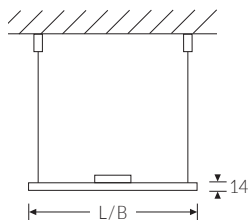

FLAT-E LED 625 DALI MP 4000K 3400lm 34W | Artikelnummer 88090190

PMMA
650°C

HB

Superflache LED Einlege- oder Abhängeleuchte (Abhängung bitte separat bestellen), dimmbar. Gehäuse Stahlblech, Höhe 14 mm (zzgl. Betriebsgerät), weiß. Mikroprismatische Abdeckung. Schutzart IP 40 raumseitig, IP 20 deckenseitig. Besonders geeignet für den Einbau in Kassettendecken und daher bevorzugter Einsatzbereich in Büro- und Geschäftsräumen. Blendungsbewertung für Bildschirm- und Büroarbeitsplätze: UGR 19. Integrierte LED Leuchtmittel sind in der Leuchte nicht austauschbar.

Technische Daten	
Anzahl Leuchten an Sicherungsautomat B16	40 Stück
Gehäuse	Gehäuse aus Stahlblech weiss
Betriebs-Umgebungstemperatur - min.	10 °C
Betriebs-Umgebungstemperatur - max.	40 °C
Prüfungen	
Schutzklasse	SK II
Schutzart	IP40
Brennbarkeit (UL94)	HB
Glühdrahtfestigkeit	PMMA 650°C
CE-Konform	Ja
Maße und Gewichte	
Länge (L)	621 mm
Breite (B)	621 mm
Höhe (H)	14 mm
Bruttogewicht (incl. Verpackung)	4,9 Kg
Nettogewicht	4,2 Kg
Inhalts- / Verpackungsmenge	1 Stück
Paletteneinheit	50 Stück