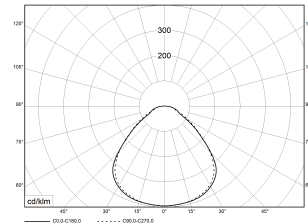

FLAT-E LED 625 DALI MP 4000K 3400lm 34W | Artikelnummer 88090190

PMMA
650°C

HB

Superflache LED Einlege- oder Abhängeleuchte (Abhängung bitte separat bestellen), dimmbar. Gehäuse Stahlblech, Höhe 14 mm (zzgl. Betriebsgerät), weiß. Mikroprismatische Abdeckung. Schutzart IP 40 raumseitig, IP 20 deckenseitig. Besonders geeignet für den Einbau in Kassettendecken und daher bevorzugter Einsatzbereich in Büro- und Geschäftsräumen. Blendungsbewertung für Bildschirm- und Büroarbeitsplätze: UGR 19. Integrierte LED Leuchtmittel sind in der Leuchte nicht austauschbar.