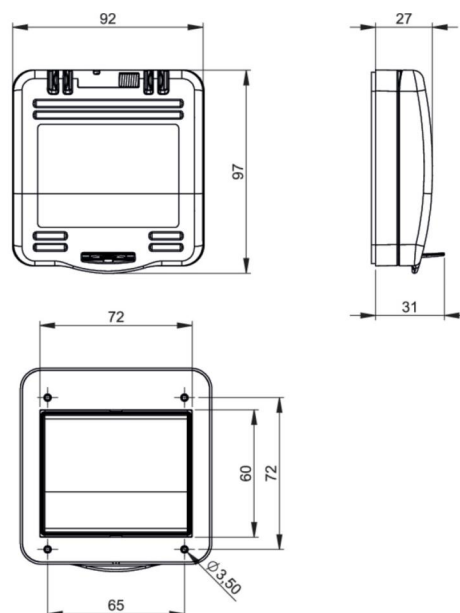

Artikel-Nr.	9006504s
Bezeichnung	Klappfenster 4TE IP44/IP54 (schwarz)
Langbeschreibung	Klappfenster 4TE IP44/IP54 (schwarz) Material (Scheibe/Rahmen): Polycarbonat/PC-ABS Abmessungen (BxHxT): 92x97x27 mm Schutzart: IP44 (horizontal), IP54 (vertikal)
GTIN (EAN)	9003399806537
Ursprungsland	AT
Zolltarifnummer	85389099
Nettogewicht	0,097 kg
Verpackungsmenge	30
Mindestbestellmenge	30

ETIM 9.0	EC002527
Werkstoff der Fensterscheibe	Kunststoff
Scharnierend	Ja
Breite	92 mm
Höhe	97 mm
Tiefe	27 mm
Schutzart (IP)	IP54

<https://www.pceelectric.at/shop/de/?func=detail&artnr=9006504s>