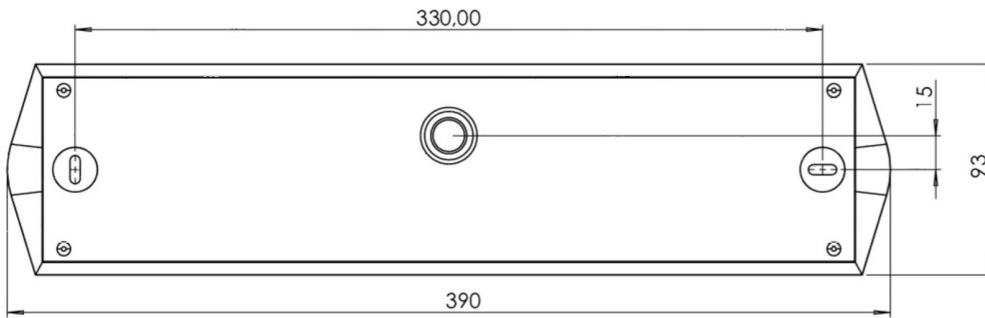

Rettungszeichen-/Sicherheitsleuchte Art.-Nr.: KWIW413WL

Robuste Rettungszeichen-/Sicherheitsleuchte aus Kunststoff mit hoher Schutzart in geradelinigem Design für einen vielseitigen Einsatz.

Geeignet für Dauer- oder Bereitschaftsschaltung. Piktogrammset (rechts, links, oben, unten) gemäß DIN EN ISO 7010 und DIN ISO 3864, standardmäßig im Lieferumfang enthalten.

TECHNISCHE DATEN

Leuchtentyp	Rettungszeichen-/ Sicherheitsleuchten
Montageart	Wandanbau
Erkennungsweite	16 m
Piktogramm	Set
Gehäusematerial	Kunststoff
Farbe	RAL 9003
Schutzart IP	65
Schlagfestigkeitsgrad IK	6
Schutzklasse	2
Umgebungstemp. DS	-5 °C / 35 °C
Umgebungstemp. BS	-5 °C / 35 °C
Länge	86 mm
Breite	390 mm
Höhe	99 mm
Gewicht	0.6 kg
Gewicht inkl. Verp.	0.7 kg
Zolltarifnummer	94056120
Ursprungsland	Deutschland
EAN	4260766550423

TECHNISCHE ZEICHNUNG

ZUBEHÖR

BKW - Ballschutzkorb (KW) 420x170x170mm inkl. Laschen