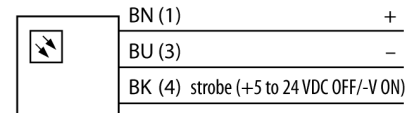

**Bildverarbeitung**  
**Ringleuchte**  
**LEDGR90S-G**

- **Abgedichtetes Aluminiumgehäuse**
- **Schutzart: IP68**
- **Farbe: Grün**
- **Spannungsversorgung: 24 VDC**
- **Steckverbinder M8x1**

**Anschlussbild**

<b>Typenbezeichnung</b>	LEDGR90S-G
Ident-Nr.	3076798
<b>Einsatzzweck</b>	Bildverarbeitung
Funktion	Flächenleuchte
Bauform	Quader
Gehäusewerkstoff	Metall, AL
Fensterwerkstoff	Glas, klar
Elektrischer Anschluss	Steckverbinder, M8 x 1, Dreidraht
LED-Lebensdauer (L70)	50000 h
Schutzart	IP68
Umgebungstemperatur	0...+50 °C
Zulassungen	CE, cULus listed
<b>Betriebsspannung</b>	24 VDC
DC Bemessungsbetriebsstrom	≤ 250 mA
<b>Lichtart</b>	Grün
Wellenlänge	520...535nm

**Funktionsprinzip**

Direkte Montage am Sensor für einfaches Setup. Ausleuchtung von Objekten direkt vor dem Sensor.