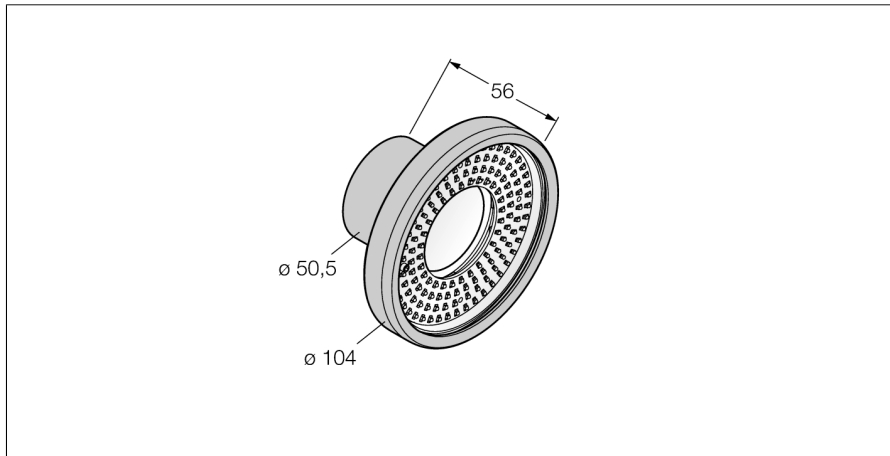

**Bildverarbeitung**  
**Ringleuchte**  
**LEDGR90S-G**

- **Abgedichtetes Aluminiumgehäuse**
- **Schutzart: IP68**
- **Farbe: Grün**
- **Spannungsversorgung: 24 VDC**
- **Steckverbinder M8x1**

**Anschlussbild**

<b>Typenbezeichnung</b>	LEDGR90S-G
Ident-Nr.	3076798
<b>Einsatzzweck</b>	Bildverarbeitung
Funktion	Flächenleuchte
Bauform	Quader
Gehäusewerkstoff	Metall, AL
Fensterwerkstoff	Glas, klar
Elektrischer Anschluss	Steckverbinder, M8 x 1, Dreidraht
LED-Lebensdauer (L70)	50000 h
Schutzart	IP68
Umgebungstemperatur	0...+50 °C
Zulassungen	CE, cULus listed
<b>Betriebsspannung</b>	24 VDC
DC Bemessungsbetriebsstrom	≤ 250 mA
<b>Lichtart</b>	Grün
Wellenlänge	520...535nm

**Funktionsprinzip**

Direkte Montage am Sensor für einfaches Setup. Ausleuchtung von Objekten direkt vor dem Sensor.