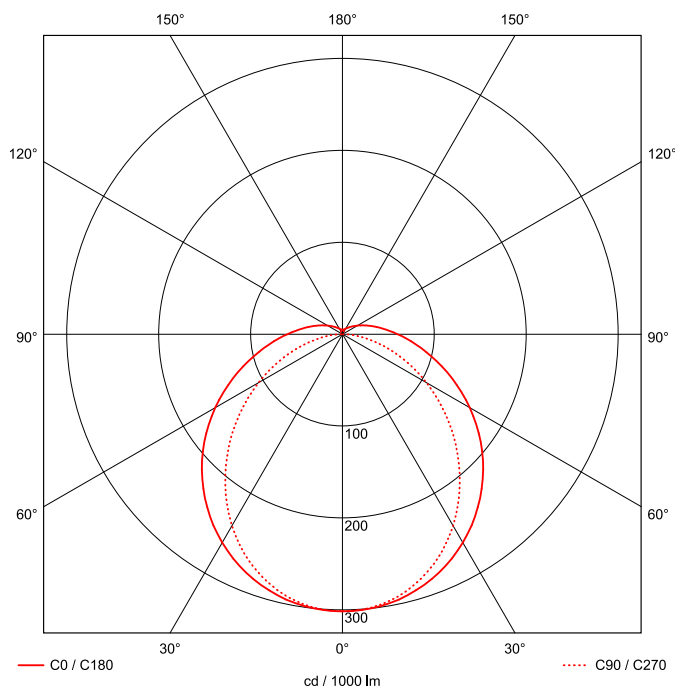

Artikel-Nr: 7a431439x00

Rundrohrleuchte

TUBIS LED INDUSTRY XLS C 1285mm PO 1x40W 125°breit 5500lm

Rundrohrleuchte speziell für höchste Industrieanforderungen aus schlagzähem PRACHTOPAL® oder schlagfestem klarem Polycarbonat. Druckwasserdichtes, weitestgehend säure- und laugenbeständiges Rohrgehäuse (Durchmesser) 90mm. Mit widerstandfähigem Industrie-LED Treiber. Die MID-Power LED Anordnung sorgt für einen homogenen Lichtaustritt. Verschiedene Lichtaustrittswinkel durch lineares Linsen System möglich. Optimisiertes Thermomanagement durch X-Wing Kühlprofil. Durchgangsverdrahtung bis maximal 5x2,5mm² möglich. Kurze alterungsbeständige Dichtungen aus Silikon. Schutzart IP66/IP68(2m)/IPX9K. Jetzt auch als XLS Serie erweiterbar. eXtended Lighting Solutions by PRACHT. Vernetzung durch Bluetooth Low Energy und Steuerung durch Casambi möglich. Variable Befestigungsabstände durch PRACHT-Edelstahl-Schellen, geeignet für Decken-, waagerechte- und senkrechte Wandmontage, Pendel- und Tragschienenmontage mit Zubehör möglich. Achtung: PRACHT MANUFAKTUR! Da es ein PRACHT PRO LINE Produkt ist, kann es vielseitig angepasst werden Sie benötigen eine andere Lichtfarbe, Gehäusefarbe oder Durchgangsverdrahtung? Besondere Herausforderungen? Kein Problem. Wir bieten individuelle Lösungen für Ihre Anforderungen.

EAN 4018098330349 Energie-Effizienz-Klasse

Statistische
Warennummer 94054039

A++

LEUCHTMITTEL

Leuchtentyp	LED
Anzahl Leuchtmittel/LED-Reihen	1
Farbtemperatur K	4.000
Farbwiedergabeindex	>80
Anzahl LED	112
Farbtoleranz (initial MacAdam)	3