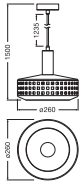

TECHNISCHE DATEN

Elektrische Daten

Nennspannung	220...240 V
Netzfrequenz	50...60 Hz
Schutzklasse	I
Betriebsart	Netzspannung

Maße & Gewicht

Durchmesser	260,00 mm
Höhe	1500,00 mm
Produktgewicht	2100,00 g

DECOR CLAY WINDOWS
PENDANT 1XE27