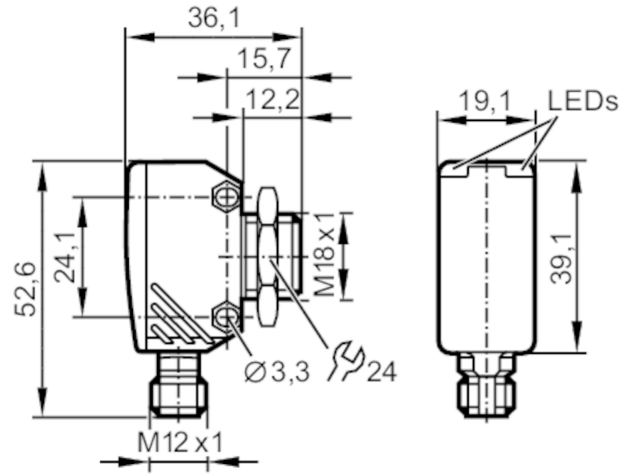

OGS280

Einweglichtschränke Sender

OGS-00KG/US/CUBE

Sender in unterer Optik
Empfänger in oberer Optik

Produktmerkmale

Lichtart	Rotlicht
Gehäuse	Quaderförmig
Abmessungen [mm]	M18

Einsatzbereich

Funktionsprinzip	Einweglichtschränke

Elektrische Daten

Betriebsspannung [V]	10...30 DC; ("supply class 2" gemäß cULus)
Bemessungsspannung [V]	32
Stromaufnahme [mA]	17
Schutzklasse	III
Verpolungsschutz	ja
Max. Bereitschaftsverzögerungszeit [ms]	300
Lichtart	Rotlicht
Wellenlänge [nm]	662

Erfassungsbereich

Sender / Empfänger	Sender
Reichweite [m]	20
Max. Lichtfleckdurchmesser [mm]	800
Lichtfleckabmessungen gelten für	bei maximaler Reichweite