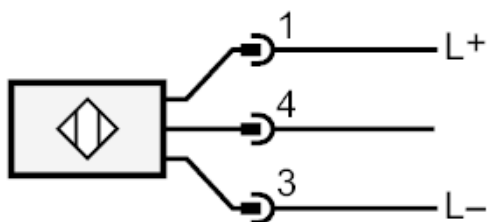

OGS280

Einweglichtschranke Sender

OGS-00KG/US/CUBE

Anschluss