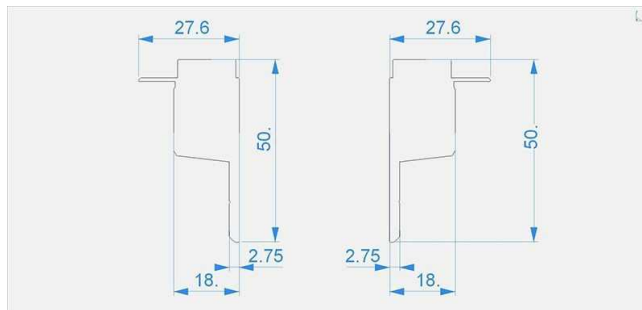

Artikel Nr.: 979211

Endkappe H-EL-03-10 Set 2 Stk passend für

Charakteristik

Material	Kunststoff
Farbe	Grau
Optik	

Abmessungen und Gewicht

Länge	50,0 mm
Breite	27,6 mm
Höhe	
Durchmesser	
Gewicht	4 g

Montage

Befestigungsmöglichkeiten

Artikel Nr.: 979211

End Cap H-EL-03-10 Set 2 pcs suitable for

Characteristics

Material	plastic
Color	gray
Optic	

Dimensions & Weight

Length	50,0 mm
Width	27,6 mm
Height	
Diameter	
Product Weight	4 g