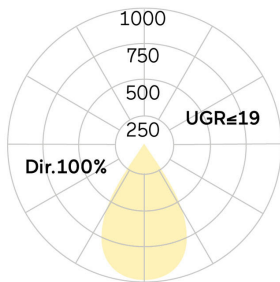

Matric-GX

Pendel-Lichtlinie - Direktstrahlend

Artikelnummer: LGXLEE-830E-L1987-AA

Abbildungen ggf. nur ähnlich, dienen als Orientierung.

Matric-GX. LED. Lichtlinie für Pendelmontage. Beleuchtungskörper aus hochwertigem Aluminiumprofil. Oberfläche Silver Anodised. Lichtcharakteristik: Rein direktstrahlend. Farbtemperatur: 3000K (Warm White). Farbwiedergabeindex (Ra): >80. Lens Louvre: Präzisionslinsen mit Abblendraster. BAP-tauglich für Office-Anwendungen. UGR<=19. Reflektor: Satin Silver. Einfach schaltbar. LxBxH (rechteckig). L=1987mm. B=40mm. H=65mm. Einseil-Abhängung (Set). Pendellänge max

1500mm. Zuleitung: transparent. Baldachin: passend zu Leuchtenoberfläche. Low-Power-Bestromung. 3132lm. 25W. 4,2kg. Binning initial <= MacAdam 3. IP20. Schutzklasse I. CE-, UKCA Kennzeichnung. ENEC. IK02. 220-240V. 50-60 Hz. RG0 (EN62471). Lichtstromrückgang von max. 0,2%/1.000 Betriebsstunden. Nennausfallrate von max. 0,2%/1.000 Betriebsstunden. L90B10 (tq 25°C) = 50.000h. 5 Jahre Garantie. Hersteller: Lightnet GmbH, nach ISO 9001:2015 und 50001:2018 zertifiziert.

Matric-GX

Pendel-Lichtlinie - Direktstrahlend

Artikelnummer: LGXLEE-830E-L1987-AA

Kunde / Projekt: _____

Notiz: _____

Produktname	Matric-GX
Leuchtmittel	LED
Installationstyp	Pendel-Lichtlinie
Oberfläche	Silver Anodised
Lichtverteilung	Direktstrahlend
CCT	3000K
Farbwiedergabeindex (Ra)	Ra>80
Optisches System	Lens Louvre
Reflektor Innenfarbe	Reflektor: Satin Silver
Steuerung	Einfach schaltbar
Länge L/ Ø D (mm)	L=1987mm
Breite B (mm)	B=40mm
Höhe H (mm)	H=65mm
Bestromung	Low-Power
Leuchtenlichtstrom	3132lm
Anschlussleistung	25W
Abhängung	Einseil-Abhäng. (Set)
Farbe Baldachin	Baldachin: passend zu Leuchtenoberfläche
Seillänge (mm)	Pendellänge max 1500mm
Schutzart	IP20
Prüfzeichen	ENEC
Kabelfarbe	Zuleitung: transparent
LED-Lebensdauer	L90B10 (tq 25°C) = 50.000h
UGR	UGR<=19
Photometrischer Code	8 30 / 3 3 9
Photobiologische Klasse	RG0 (EN62471)
Indoor/Outdoor	Indoor: ta [ambient] max. 25°C
Gewicht (kg)	4,2kg