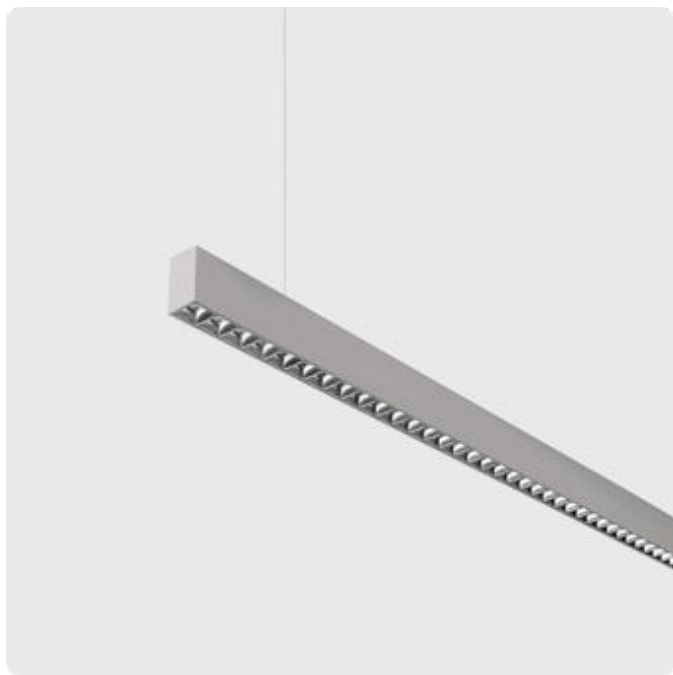

Matric-GX

Pendel-Lichtlinie - Direktstrahlend

Artikelnummer: LGXLEE-830E-L1987-AA

Abbildungen ggf. nur ähnlich, dienen als Orientierung.

Matric-GX. LED. Lichtlinie für Pendelmontage. Beleuchtungskörper aus hochwertigem Aluminiumprofil. Oberfläche Silver Anodised. Lichtcharakteristik: Rein direktstrahlend. Farbtemperatur: 3000K (Warm White). Farbwiedergabeindex (Ra): >80. Lens Louvre: Präzisionslinsen mit Abblendraster. BAP-tauglich für Office-Anwendungen. UGR<=19. Reflektor: Satin Silver. Einfach schaltbar. LxBxH (rechteckig). L=1987mm. B=40mm. H=65mm. Einseil-Abhängung (Set). Pendellänge max

1500mm. Zuleitung: transparent. Baldachin: passend zu Leuchtenoberfläche. Low-Power-Bestromung. 3132lm. 25W. 4,2kg. Binning initial <= MacAdam 3. IP20. Schutzklasse I. CE-, UKCA Kennzeichnung. ENEC. IK02. 220-240V. 50-60 Hz. RG0 (EN62471). Lichtstromrückgang von max. 0,2%/1.000 Betriebsstunden. Nennausfallrate von max. 0,2%/1.000 Betriebsstunden. L90B10 (tq 25°C) = 50.000h. 5 Jahre Garantie. Hersteller: Lightnet GmbH, nach ISO 9001:2015 und 50001:2018 zertifiziert.

Matric-GX

Pendel-Lichtlinie - Direktstrahlend

Artikelnummer: LGXLEE-830E-L1987-AA

Kunde / Projekt: _____

Notiz: _____

Produktname	Matric-GX
Leuchtmittel	LED
Installationstyp	Pendel-Lichtlinie
Oberfläche	Silver Anodised
Lichtverteilung	Direktstrahlend
CCT	3000K
Farbwiedergabeindex (Ra)	Ra>80
Optisches System	Lens Louvre
Reflektor Innenfarbe	Reflektor: Satin Silver
Steuerung	Einfach schaltbar
Länge L/ Ø D (mm)	L=1987mm
Breite B (mm)	B=40mm
Höhe H (mm)	H=65mm
Bestromung	Low-Power
Leuchtenlichtstrom	3132lm
Anschlussleistung	25W
Abhängung	Einseil-Abhäng. (Set)
Farbe Baldachin	Baldachin: passend zu Leuchtenoberfläche
Seillänge (mm)	Pendellänge max 1500mm
Schutzart	IP20
Prüfzeichen	ENEC
Kabelfarbe	Zuleitung: transparent
LED-Lebensdauer	L90B10 (tq 25°C) = 50.000h
UGR	UGR<=19
Photometrischer Code	8 30 / 3 3 9
Photobiologische Klasse	RG0 (EN62471)
Indoor/Outdoor	Indoor: ta [ambient] max. 25°C
Gewicht (kg)	4,2kg