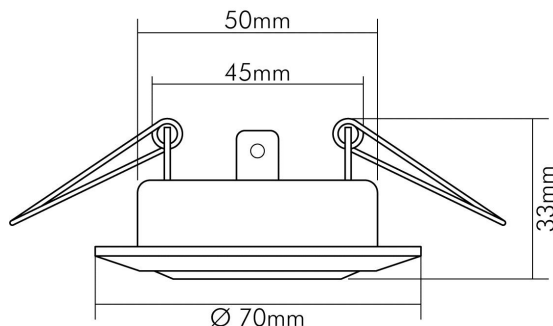

DATENBLATT

C 3840 chrom

Einbauleuchte mit Sprengring, schwenkbar

Artikelnummer	1750700200
GTIN	4044538007489

□

Für Lampenart QR-CB	ja

LICHTTECHNISCHE EIGENSCHAFTEN

Lichtverteiler	ohne
Leuchtmittel	sonstige
Lichtaustritt	direkt
Farbe steuerbar (RGB)	nein
Farblich abstimmbare Lichtquelle	nein

ELEKTRISCHE EIGENSCHAFTEN

Dimmbar	ja
Lampenleistung	35 W
Fassung	sonstige
Elektrischer Anschluss mit Stecksystem	nein
Durchgangsverdrahtung möglich	nein

SICHERHEITSEIGENSCHAFTEN

Schutzart	IP20
Nur für Innenbereich	ja
Geeignet für Leuchtmittelanzahl	1
Bildschirmarbeitsplatztauglich nach EN 12464-1	nein
CE-Kennzeichnung	ja

Stand:
01.02.2022
14:18:00