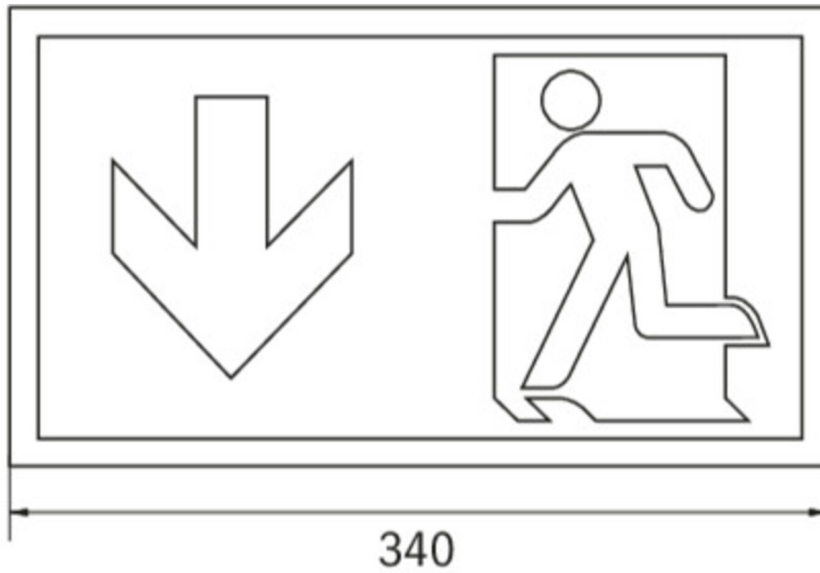

Rettungszeichenleuchte Art.-Nr.: KCD411WL

Schlanke konvexe Rettungszeichenleuchte aus Kunststoff für Deckenmontage. Rettungszeichenleuchte mit steckbarem, lösungsmittelfreien, innenliegenden Piktogrammset standardmäßig im Lieferumfang enthalten. Gem. DIN EN 60598-1, DIN EN 60598-2-22 und DIN EN 1838.

TECHNISCHE DATEN

Leuchtentyp	Rettungszeichenleuchte
Montageart	Deckenanbau
Erkennungsweite	30 m
Piktogramm	Set
Gehäusematerial	Kunststoff
Farbe	RAL 9003
Schutzart IP	40
Schlagfestigkeitsgrad IK	≥ 3
Schutzklasse	1
Umgebungstemp. DS	-5 °C / 40 °C
Umgebungstemp. BS	-5 °C / 40 °C
Länge	90 mm
Breite	340 mm
Höhe	170 mm
Gewicht	0.86 kg
Gewicht inkl. Verp.	0.97 kg
Zolltarifnummer	94056120
Ursprungsland	Deutschland
EAN	4260766552137

TECHNISCHE ZEICHNUNG

ZUBEHÖR

- KCAWW - KC Kunststoff Wandausleger weiß
- DSA - Seilabhängung (Standardlänge 1,5m)
- 2PW-EB - 2x PW - Pendel Weiß 500mm vorverdrahtet
- WKL - Aufpreis für 2 x Kettenösen