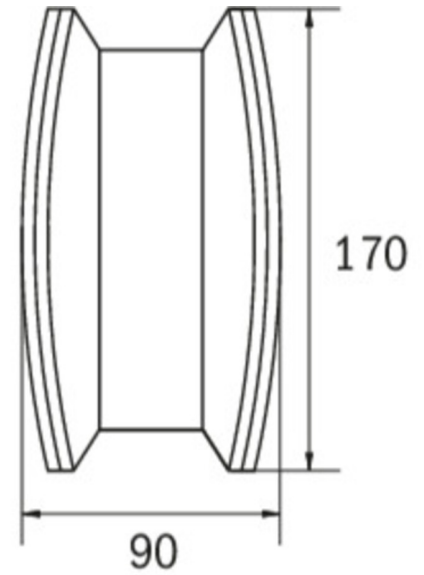

Rettungszeichenleuchte Art.-Nr.: KCD411WL

Schlanke konvexe Rettungszeichenleuchte aus Kunststoff für Deckenmontage. Rettungszeichenleuchte mit steckbarem, lösungsmittelfreien, innenliegenden Piktogrammset standardmäßig im Lieferumfang enthalten. Gem. DIN EN 60598-1, DIN EN 60598-2-22 und DIN EN 1838.

TECHNISCHE DATEN

Leuchtentyp	Rettungszeichenleuchte
Montageart	Deckenanbau
Erkennungsweite	30 m
Piktogramm	Set
Gehäusematerial	Kunststoff
Farbe	RAL 9003
Schutzart IP	40
Schlagfestigkeitsgrad IK	≥ 3
Schutzklasse	1
Umgebungstemp. DS	-5 °C / 40 °C
Umgebungstemp. BS	-5 °C / 40 °C
Länge	90 mm
Breite	340 mm
Höhe	170 mm
Gewicht	0.86 kg
Gewicht inkl. Verp.	0.97 kg
Zolltarifnummer	94056120
Ursprungsland	Deutschland
EAN	4260766552137

TECHNISCHE ZEICHNUNG

ZUBEHÖR

- KCAWW - KC Kunststoff Wandausleger weiß
- DSA - Seilabhängung (Standardlänge 1,5m)
- 2PW-EB - 2x PW - Pendel Weiß 500mm vorverdrahtet
- WKL - Aufpreis für 2 x Kettenösen