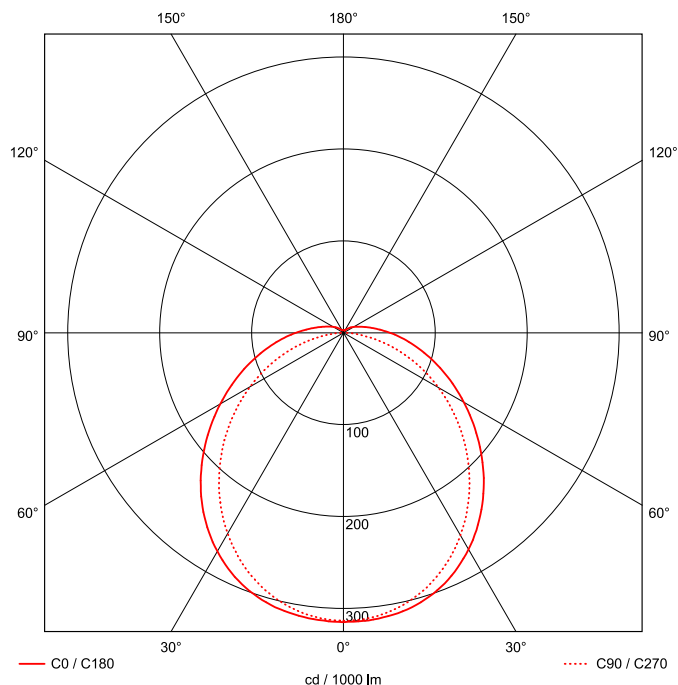

## LUNA PRO XLS C 1500mm PCO 1x52W 120° 6500lm

Vielseitige LED Feuchtraum Wannenleuchte aus weißem Polycarbonat (IK08, schlagfest) mit neuartiger, besonders schneller Montage. Durch smarten Aufbau wird die Installationszeit um ein Drittel verkürzt. Der LED Träger ist in der Abdeckung integriert. Inklusive bewährter Silikondichtung. Jetzt auch als XLS Serie erweiterbar. eXtended Lighting Solutions by PRACHT. Vernetzung durch Bluetooth Low Energy und Steuerung durch Casambi möglich. Geeignet für die Decken-, Pendel- und waagerechte Wandmontage, Tragschienenmontage mit Zubehör möglich. Durchgangsverdrahtung mit optionalen Zubehör möglich. Achtung: PRACHT MANUFAKTUR! Da es ein PRACHT PRO LINE Produkt ist, kann es vielseitig angepasst werden. Sie benötigen eine andere Lichtfarbe, Gehäusefarbe oder Durchgangsverdrahtung? Besondere Herausforderungen? Kein Problem. Wir bieten individuelle Lösungen für Ihre Anforderungen.