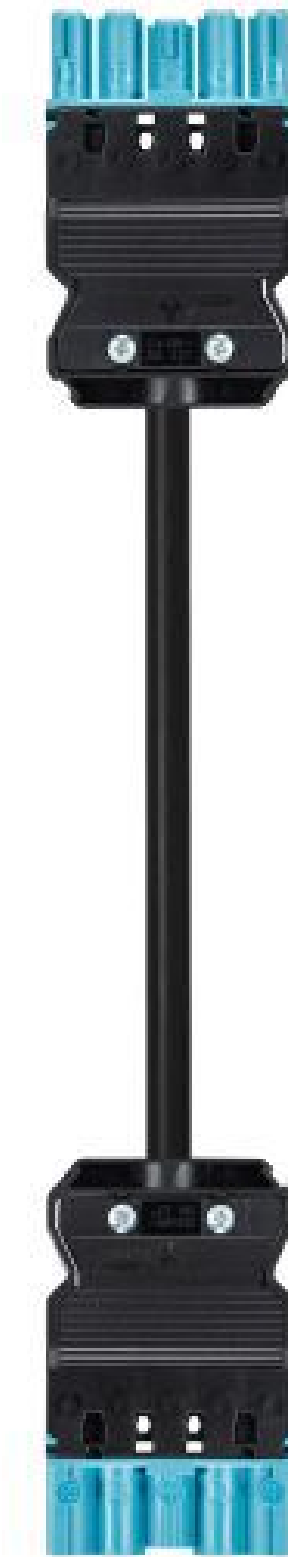

## Produktdatenblatt

Art. Nr. U2.257.1100.9

## Konfektionierte Leitung GST18i5KSBS 15 X11PB02

GST18i5 Verbindungsleitung Buchse - Stecker, Länge 11 m, 5-polig, Kodierung Netz 250 V + nicht SELV, 16 A, Kodierfarbe pastellblau, Zugentlastungsfarbe schwarz, Leitungsfarbe schwarz, Leiterquerschnitt 1,5 mm<sup>2</sup>, Kabeltyp H05VV-F, Brandklasse: Eca

Art. Nr.

U2.257.1100.9

EAN	4015573887763
Bestelleinheit	5 Stück

**Zulassungen**

**Technische Daten**
**Allgemein**

Bemessungsstrom	16 A
Bemessungsspannung	250 V / 400 V
Bemessungsstoßspannung	4 kV
Verschmutzungsgrad	2
Mechanische Codierung Code	Code 2
Verriegelbar	selbstverriegelnd (mit Werkzeug lösbar)
Codierfarbe / Kontakteinsatz	pastellblau
Polkennzeichnung	L, N, PE, D2, D1
Gehäusefarbe mit Zugentlastung	schwarz

**Ausführung**

Leiter-Nennquerschnitt	1,5 mm <sup>2</sup>
Schutzart (IP)	IP20
Typ der Leitung	H05VV-F
Farbe der Leitung	schwarz
Kabeldurchmesser max.	10,1 mm
Leitungsart	Buchse - Stecker
Art der konfektionierten Leitung	Verbindungsleitung
Ausführung Seite 1	GST18i5 Buchse
Ausführung Seite 2	GST18i5 Stecker