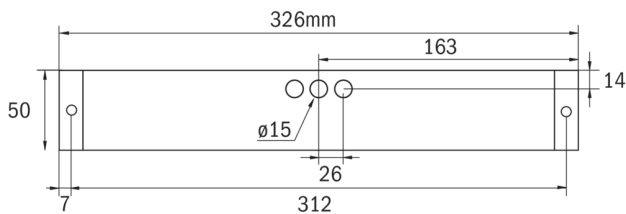

Rettungszeichen-/Sicherheitsleuchte Art.-Nr.: KBDU0029ML

LED-Rettungszeichen- / Sicherheitsleuchte nach DIN EN 60598-1, DIN EN 60598-2-22, DIN EN 7010 und DIN EN 1838.

Quaderförmiges Kunststoffgehäuse, dezent auf das Wesentliche reduzierte Leuchte. Modulare Bauform und Universalmontage zur Verwendung als Sicherheitsleuchte mit und ohne Einsatz der Piktogramme. Durch das modulare System kann die Leuchte jederzeit ohne Demontage und werkzeuglos zur Rettungszeichenleuchte umgebaut werden. Die Scheiben zur Montage der Piktogramme werden separat bestellt.

TECHNISCHE DATEN

Leuchtentyp	Rettungszeichen-/ Sicherheitsleuchten
Montageart	Universal
Erkennungsweite	14-30 m
Piktogramm	Einzel n.A.
Leuchtmittel	LED
Gehäusematerial	Kunststoff
Farbe	RAL 9003
Schutzart IP	64
Schlagfestigkeitsgrad IK	5
Schutzklasse	2
Versorgung	zentrale Stromversorgung
Überwachung	ML - zentrale Stromversorgung
Überbrückungszeit	CPS
Betriebsart	ELS
Eingangsspannung AC	230 V
Eingangsfrequenz Hz	50 / 60 Hz
Eingangsspannung DC	216 V
Leistung max.	5,9 W
Leistung DS	5,9 W
Leistung BS	1,1 W
Umgebungstemp. DS	-30 °C / 35 °C
Umgebungstemp. BS	-30 °C / 35 °C
Länge	326 mm

Breite	50 mm
Höhe	50 mm
Gewicht	0.76 kg
Gewicht inkl. Verp.	0.81 kg
Anschlussquerschnitt	2.5 mm
Schalteingang L'	Ja
Notlichtblockierung	Nein
Batterieanschluss	Nein
Dimmfunktion	Ja
Lichtstrom Not	520 lm
Zolltarifnummer	94056120
Ursprungsland	Deutschland
EAN	4260349829182

TECHNISCHE ZEICHNUNG

ZUBEHÖR

- KBK - KB Scheibe EKW 14m inkl. Piktoset
- KBM - KB Scheibe EKW 22m inkl. Piktoset
- KBG - KB Scheibe EKW 30m inkl. Piktoset
- AWX001 - Wandausleger weiß
- KBE - KB Einbaurahmen - ABS weiss
- BALLPLX-KBE - Ballschutzhaube 415x171x31mm inkl. Laschen
- BALLPLX-KBS - Ballschutzhaube 410x322x77mm inkl. Laschen
- BALLPLX-KBU - Ballschutzhaube 300x140x77mm inkl. Laschen
- 2PW-EB - 2x PW - Pendel Weiß 500mm vorverdrahtet
- 2DW-EB - 2x DW - Designpendel Baldachin
- KBBE - KB Unterputz- und Betoneinputzkasten
- DSA - Seilaufhängung (Standardlänge 1,5m)