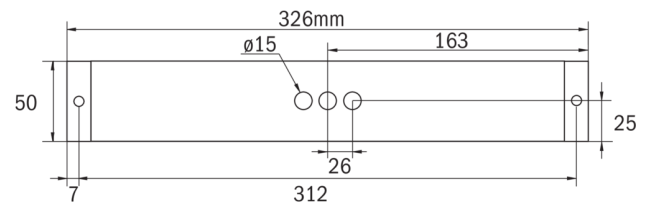

Rettungszeichen-/Sicherheitsleuchte Art.-Nr.: KBDU0029ML

LED-Rettungszeichen- / Sicherheitsleuchte nach DIN EN 60598-1, DIN EN 60598-2-22, DIN EN 7010 und DIN EN 1838.

Quaderförmiges Kunststoffgehäuse, dezent auf das Wesentliche reduzierte Leuchte. Modulare Bauform und Universalmontage zur Verwendung als Sicherheitsleuchte mit und ohne Einsatz der Piktogramme. Durch das modulare System kann die Leuchte jederzeit ohne Demontage und werkzeuglos zur Rettungszeichenleuchte umgebaut werden. Die Scheiben zur Montage der Piktogramme werden separat bestellt.

TECHNISCHE DATEN

Leuchtentyp	Rettungszeichen-/ Sicherheitsleuchten
Montageart	Universal
Erkennungsweite	14-30 m
Piktogramm	Einzel n.A.
Leuchtmittel	LED
Gehäusematerial	Kunststoff
Farbe	RAL 9003
Schutzart IP	64
Schlagfestigkeitsgrad IK	5
Schutzklasse	2
Versorgung	zentrale Stromversorgung
Überwachung	ML - zentrale Stromversorgung
Überbrückungszeit	CPS
Betriebsart	ELS
Eingangsspannung AC	230 V
Eingangsfrequenz Hz	50 / 60 Hz
Eingangsspannung DC	216 V
Leistung max.	5,9 W
Leistung DS	5,9 W
Leistung BS	1,1 W
Umgebungstemp. DS	-30 °C / 35 °C
Umgebungstemp. BS	-30 °C / 35 °C
Länge	326 mm

Breite	50 mm
Höhe	50 mm
Gewicht	0.76 kg
Gewicht inkl. Verp.	0.81 kg
Anschlussquerschnitt	2.5 mm
Schalteingang L'	Ja
Notlichtblockierung	Nein
Batterieanschluss	Nein
Dimmfunktion	Ja
Lichtstrom Not	520 lm
Zolltarifnummer	94056120
Ursprungsland	Deutschland
EAN	4260349829182

TECHNISCHE ZEICHNUNG

ZUBEHÖR

- KBK - KB Scheibe EKW 14m inkl. Piktoset
- KBM - KB Scheibe EKW 22m inkl. Piktoset
- KBG - KB Scheibe EKW 30m inkl. Piktoset
- AWX001 - Wandausleger weiß
- KBE - KB Einbaurahmen - ABS weiss
- BALLPLX-KBE - Ballschutzhaube 415x171x31mm inkl. Laschen
- BALLPLX-KBS - Ballschutzhaube 410x322x77mm inkl. Laschen
- BALLPLX-KBU - Ballschutzhaube 300x140x77mm inkl. Laschen
- 2PW-EB - 2x PW - Pendel Weiß 500mm vorverdrahtet
- 2DW-EB - 2x DW - Designpendel Baldachin
- KBBE - KB Unterputz- und Betoneinputzkasten
- DSA - Seilaufhängung (Standardlänge 1,5m)