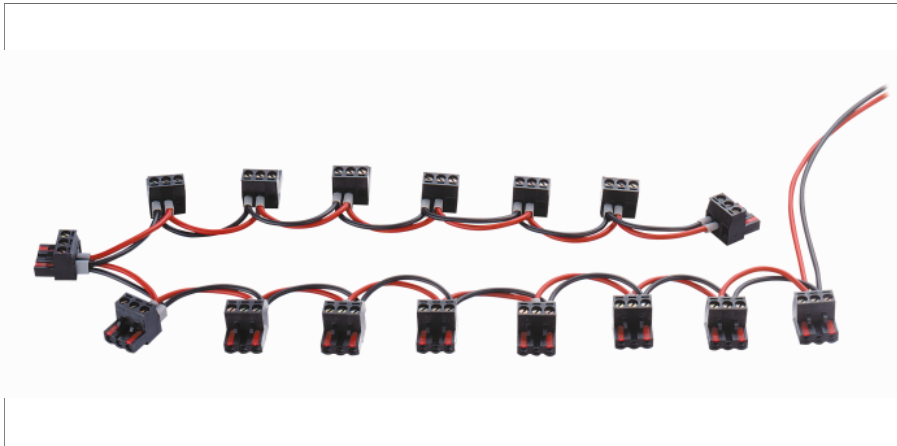

**Power-Bus  
PB-16/03**

- Versorgungsspannungs-Bus für 16 Geräte der TURCK-Baureihe interfacemodul
- Schraubklemmen bis 2,5 mm
- Versorgung von 16 Modulen

**Power-Bus  
PB-16/03**

|                         |          |
|-------------------------|----------|
| <b>Typenbezeichnung</b> | PB-16/03 |
| Ident-Nr.               | 6900371  |
| <b>Gewicht</b>          | 153 g    |

**Abmessungen**