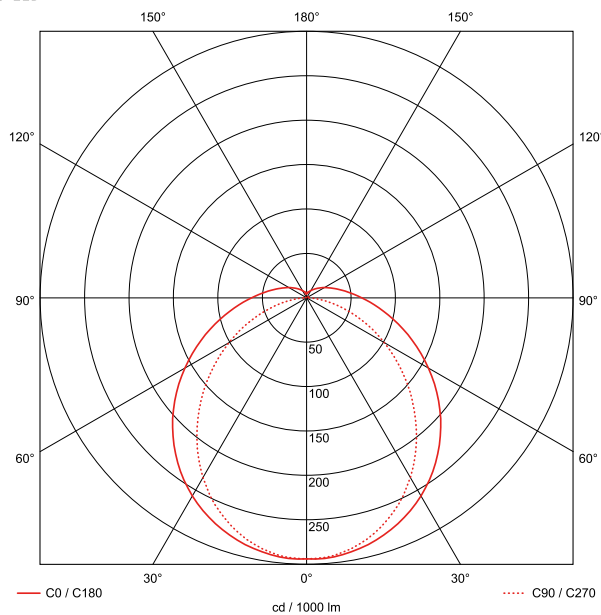

Artikel-Nr: 7243630x00

Rundrohrleuchte

TUBIS N LED XLS C 1565mm 1x50W 125°breit 6700lm

TUBIS N LED

Rundrohrleuchte aus schlagzähem PRACHTOPAL® oder schlagfestem klarem Polycarbonat. Druckwasserdichtes, weitestgehend säure- und laugenbeständiges Rohrgehäuse (Durchmesser) 90mm. Mit widerstandfähigem Industrie-LED Treiber. Die MID-Power LED Anordnung sorgt für einen homogenen Lichtaustritt. Verschiedene Lichtaustrittswinkel durch lineares Linsen System möglich. Optimisiertes Thermomanagement durch X-Wing Kühlprofil. Durchgangsverdrahtung bis maximal 5x2,5mm² möglich. Kurze alterungsbeständige Dichtungen aus Silikon. Schutzart IP66/IP68(2m)/IPX9K. Jetzt auch als XLS Serie erweiterbar. eXtended Lighting Solutions by PRACHT. Vernetzung durch Bluetooth Low Energy und Steuerung durch Casambi möglich. Variable Befestigungsabstände durch PRACHT-Edelstahl-Schellen, geeignet für Decken-, waagerechte- und senkrechte Wandmontage, Pendel- und Tragschienenmontage mit Zubehör möglich. Achtung: PRACHT MANUFAKTUR! Da es ein PRACHT PRO LINE Produkt ist, kann es vielseitig angepasst werden Sie benötigen eine andere Lichtfarbe, Gehäusefarbe oder Durchgangsverdrahtung? Besondere Herausforderungen? Kein Problem. Wir bieten individuelle Lösungen für Ihre Anforderungen.

EAN 4018098330332 Energie-Effizienz-Klasse

Statistische
Warennummer 94054039

A++