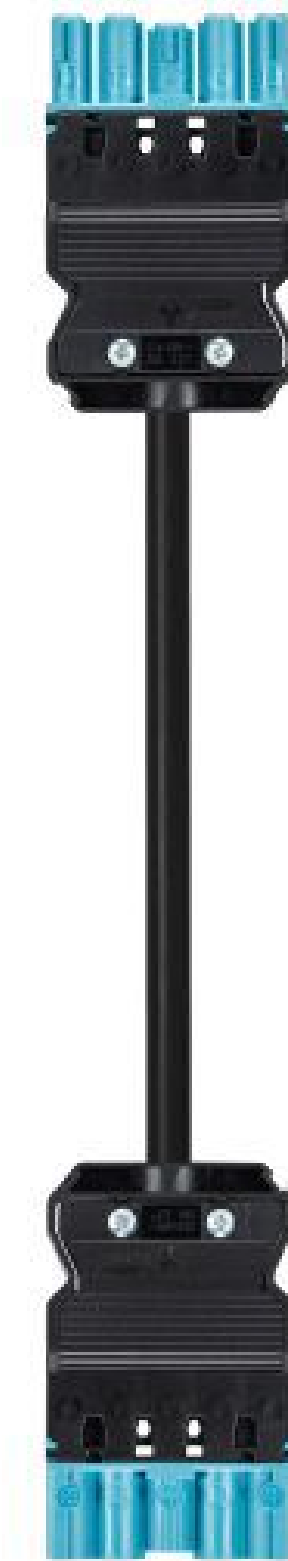

Produktdatenblatt

Art. Nr. 92.257.3500.9

Konfektionierte Leitung GST18i5KSBS 15E 35PB02

GST18i5 Verbindungsleitung Buchse - Stecker, Länge 3,5 m,
5-polig, Kodierung Netz 250 V + nicht SELV, 16 A, Kodierfarbe
pastellblau, Zugentlastungsfarbe schwarz, Leitungsfarbe schwarz,
Leiterquerschnitt 1,5 mm², Kabeltyp H05VV-F, Brandklasse: Eca

Art. Nr.

92.257.3500.9

EAN	4015573656604
Bestelleinheit	10 Stück

Zulassungen

Technische Daten
Allgemein

Bemessungsstrom	16 A
Bemessungsspannung	250 V / 400 V
Bemessungsstoßspannung	4 kV
Verschmutzungsgrad	2
Mechanische Codierung Code	Code 2
Verriegelbar	selbstverriegelnd (mit Werkzeug lösbar)
Codierfarbe / Kontakteinsatz	pastellblau
Polkennzeichnung	L, N, PE, D2, D1
Gehäusefarbe mit Zugentlastung	schwarz

Ausführung

Leiter-Nennquerschnitt	1,5 mm ²
Schutzart (IP)	IP20
Typ der Leitung	H05VV-F
Farbe der Leitung	schwarz
Kabeldurchmesser max.	10,1 mm
Leitungsart	Buchse - Stecker
Art der konfektionierten Leitung	Verbindungsleitung
Ausführung Seite 1	GST18i5 Buchse
Ausführung Seite 2	GST18i5 Stecker