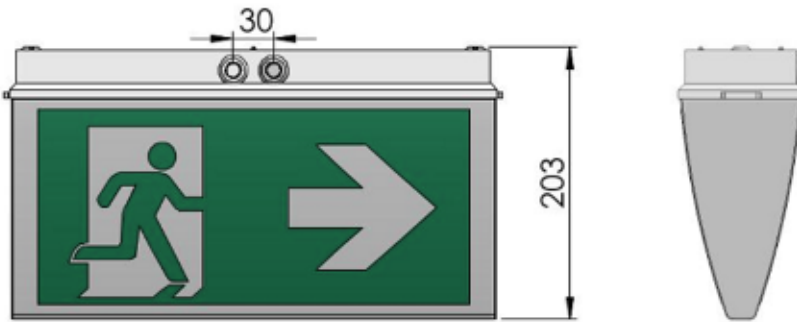

### Abmessungen

Breite (mm): 371

Höhe (mm): 203

Tiefe (mm): 93

Nettogewicht (kg): 1,182

**Maßzeichnung | Dimensional drawing**

**Bohrplan Deckenmontage | drilling instructions ceiling mounting**